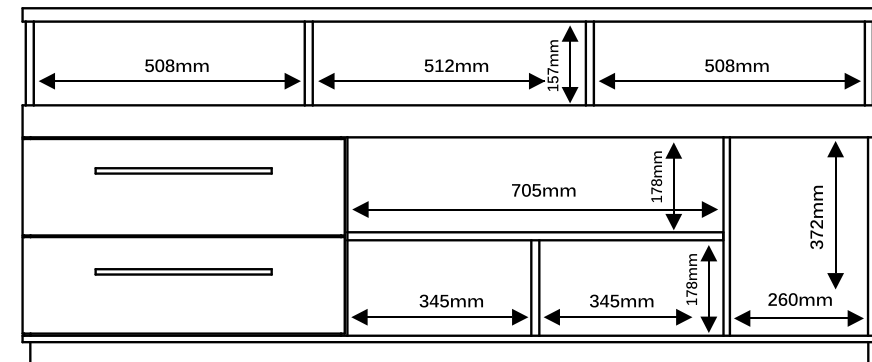

Rack *Torino Max*

Panel *Gêneseis*

PRODUTOS VENDIDOS SEPARADAMENTE

RACK

PAINEL

- MDP / MDF
- 2 Gavetas
- 6 Rodízios
- Puxadores em MDF
- Prateleira Móvel no Painel

*Em função dos diferentes modelos de TVs, é aconselhável a verificação das medidas do equipamento antes da compra.