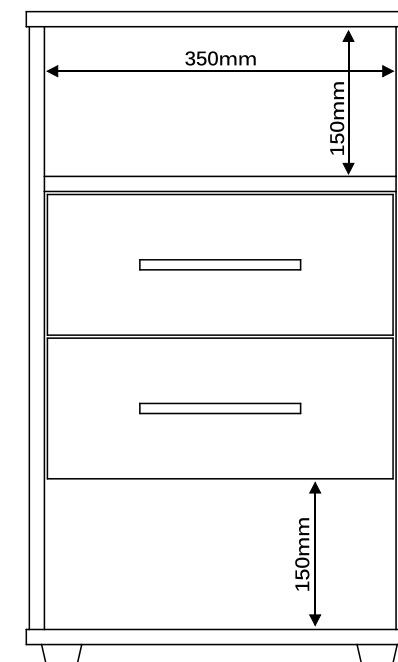

- MDP / MDF
- 2 Gavetas
- Puxadores em MDF

- Pés em PVC
- Corrediças Metálicas