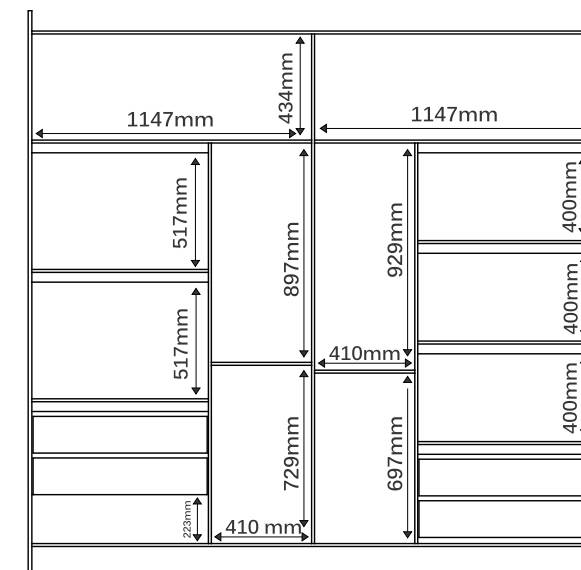

- 100% MDF
- 2 Portas Dupla Face em 4 Padrões
- Puxadores, Trilhos e Cabideiros em Alumínio
- 4 Gavetas com Corrediças Metálicas
- Trilhos e Cabideiros em Alumínio

- Kit Espelho Opcional
- Pés Opcionais (Madeira ou PVC)
- Roldanas com Sistema Amortecedor
- 2 Opções Montagem do Interno