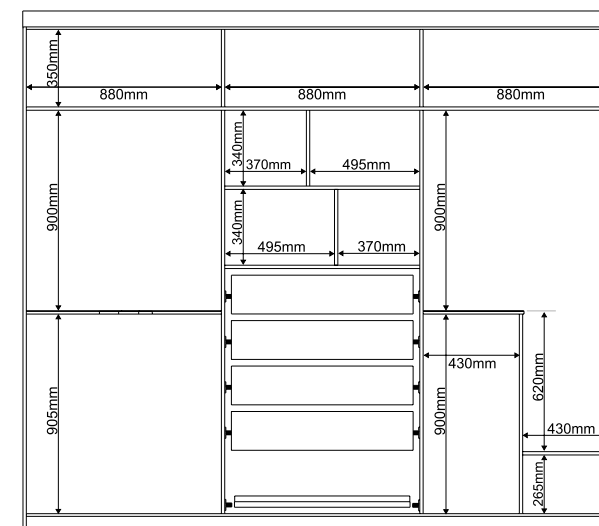

# Roupeiro *Supreme Max*

Canela/Off White

Canela

Interno

Ipê

2700mm

560mm

2350mm