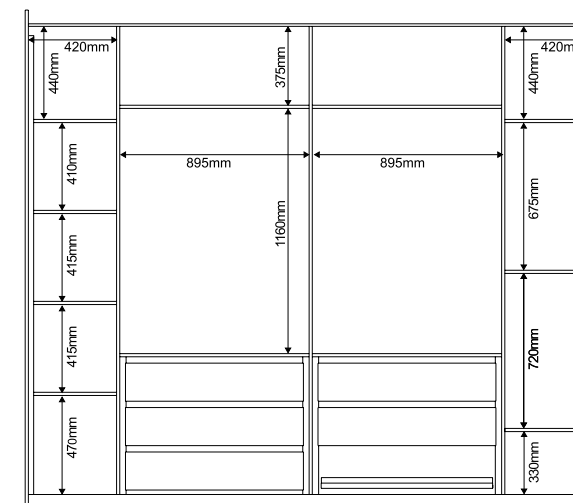

- 100% MDF
- Corrediças Telescópicas
- Trilhos e Cabideiros em Alumínio
- Perfil em Aço nas Portas
- Sapateira Telescópica

- Puxadores em Alumínio
- Amplos Espelhos Inclusos
- Sistema Nivelador das Portas
- 3 Opções Montagem do Interno
- Pés Opcionais (Madeira ou PVC)