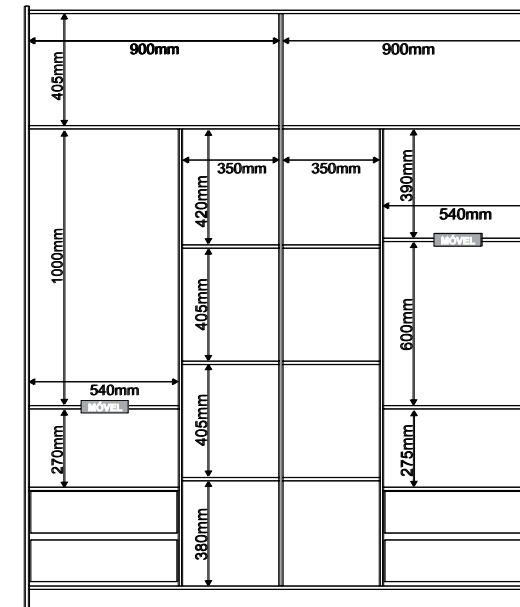

Ipê

1840mm

560mm

2200mm

4 Volumes

- 100% MDF
- 4 Gavetas com Corrediças Metálicas
- Puxadores, Trilhos e Cabideiros em Alumínio

- Roldanas com Sistema Amortecedor
- Pés Opcionais (Madeira ou PVC)
- Espelhos Opcionais