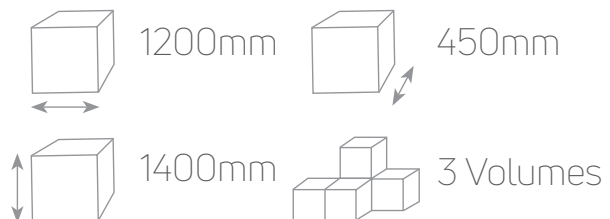

Camarin *Lady*

*Banqueta vendida separadamente
*Não acompanham lâmpadas de LED

CAMARIM

BANQUETA

- MDP / MDF
- Acompanha 2 Tipos de Puxadores
- Gaveta com Colméia PVC
- Gavetas Laterais
- Portas Laterais

- Amplo Espelho Frontal Incluso
- 4 Soquetes para Lâmpadas
- Pés em PVC
- Gaveta Tapeçada