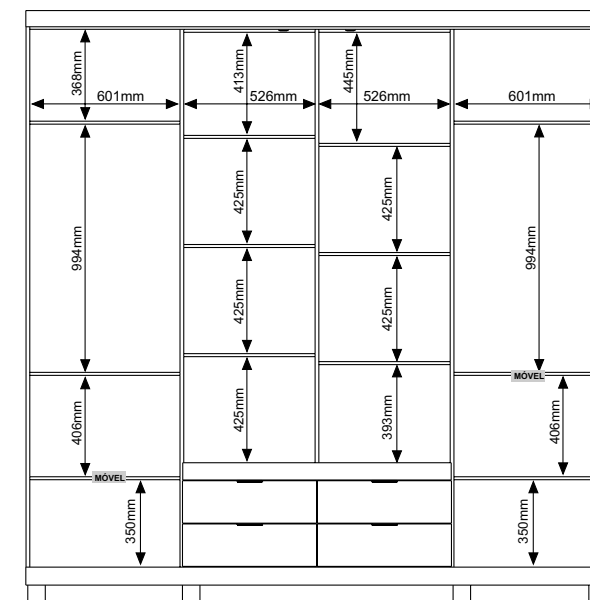

- 100% MDF
- 4 Gavetas
- Corrediça Telescópica
- 8 Portas
- Puxadores e Cabideiros em Alumínio

- Espelhos Incluso
- 4 Opções de Montagem Interno
- Luminária Led Incluso
- Pés PVC Incluso