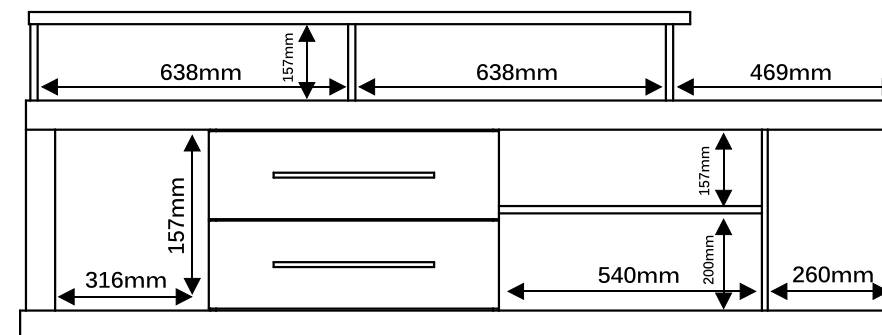

# Painel Fenícia

Canela

Rústico

Ipê

Detalhe

48 Pol.

PRODUTOS VENDIDOS SEPARADAMENTE

\*Em função dos diferentes modelos de TV's, é aconselhável a verificação das medidas do equipamento antes da compra.