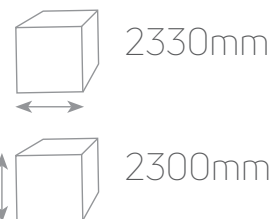

Ipê/Off White

Ipê

Opção de Montagem 1

Opção de Montagem 2

- 100% MDF
- 2 Portas Dupla Face em 4 Padrões
- Puxadores, Trilhos e Cabideiros em Alumínio
- 4 Gavetas com Corrediças Metálicas
- Trilhos e Cabideiros em Alumínio