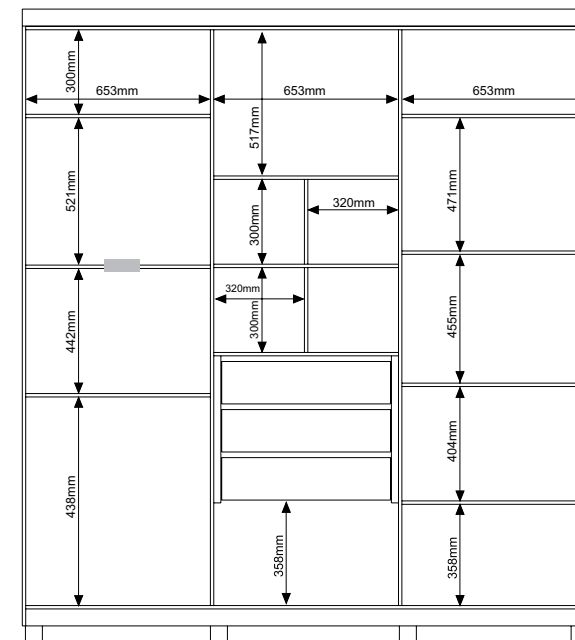

2000mm

470mm

2250mm

4 Volumes

- MDP
- 3 Gavetas
- Corrediça Metálica
- Cabideiros em Alumínio

- Puxadores em MDF
- **Pés em PVC Incluso**
- 4 Opções de Montagem