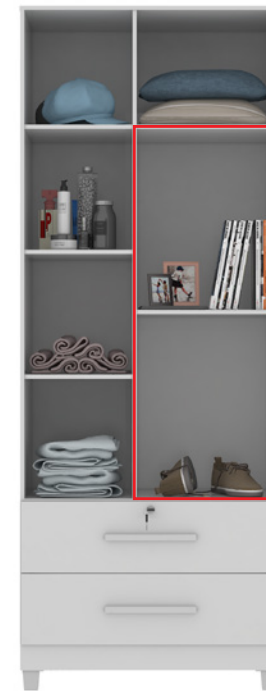

# Roupeiro *Ubatuba*

Canela

Branco

Ipê

Opção Interno 1

Opção Interno 2

750mm

540mm