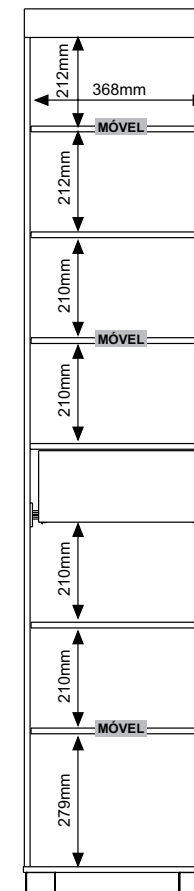

# Sapateira June

Canela

Rústico

Ipê

Branco

Detalhe Interno

Detalhe Aberta

395mm