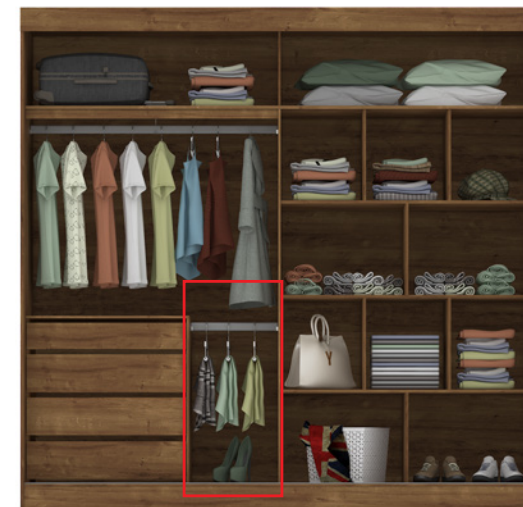

Canela

Rústico

Opção de Montagem 1

Opção de Montagem 2

- 100% MDF
- Roldanas com Sistema Amortecedor
- Gaveta com Colméia PVC
- Corrediças Telescópicas
- Puxadores, Nichos e Cabideiros em Alumínio

- Pés Opcionais (Madeira ou PVC)
- Kit Espelho Opcional
- 2 Opções Montagem do Interno
- 2 Portas Dupla Face