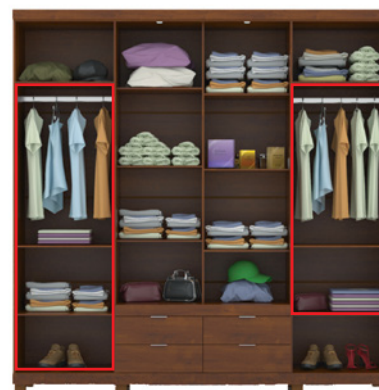

Opção de Montagem 3