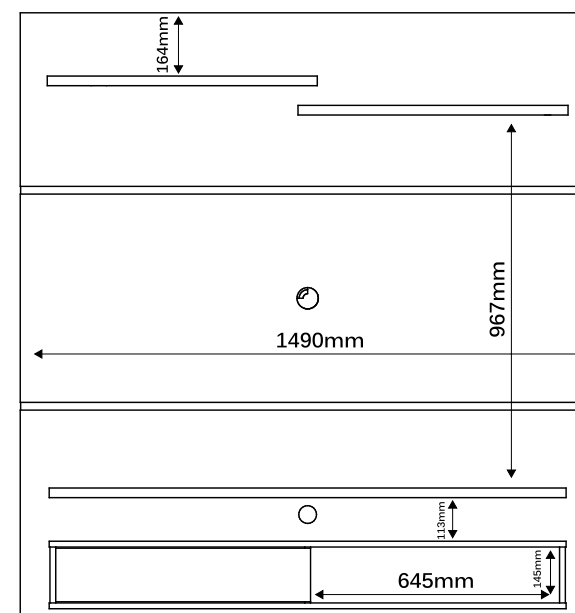

- MDP
- Porta de Correr
- Luminária em LED
- Tampo e Prateleiras em 25mm
- Kit Espelho Opcional

50 Pol.

*Em função dos diferentes modelos de TVs, é aconselhável a verificação das medidas do equipamento antes da compra.