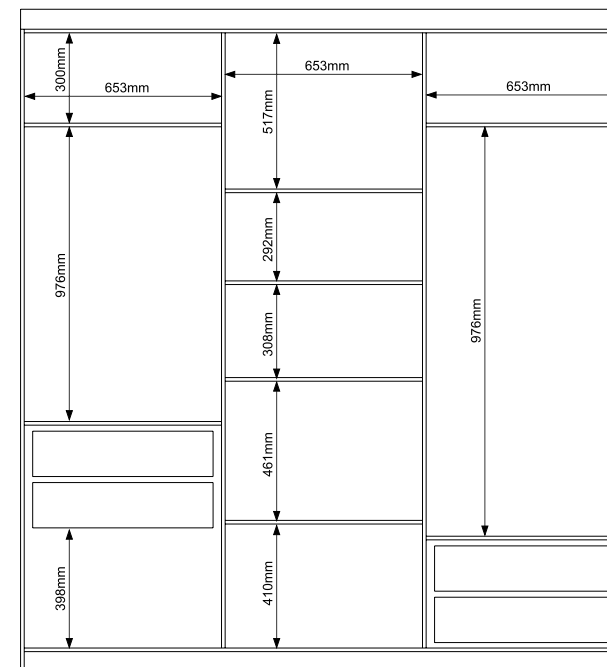

# Roupeiro *Liz Max*

Canela

Interno

Ipê

Rústico

2000mm

470mm

2200mm