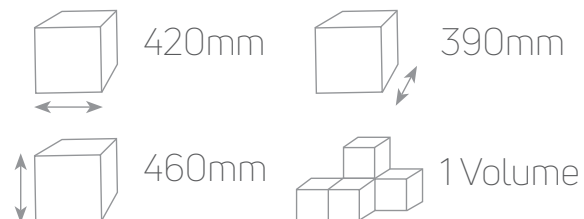

BANQUETA

- MDP / MDF
- Acompanha 2 Tipos de Puxadores
- Gaveta com Colméia PVC
- Gavetas Laterais
- Portas Laterais

- Amplo Espelho Frontal Incluso
- 4 Soquetes para Lâmpadas
- Pés em PVC
- Gaveta Tapeçada