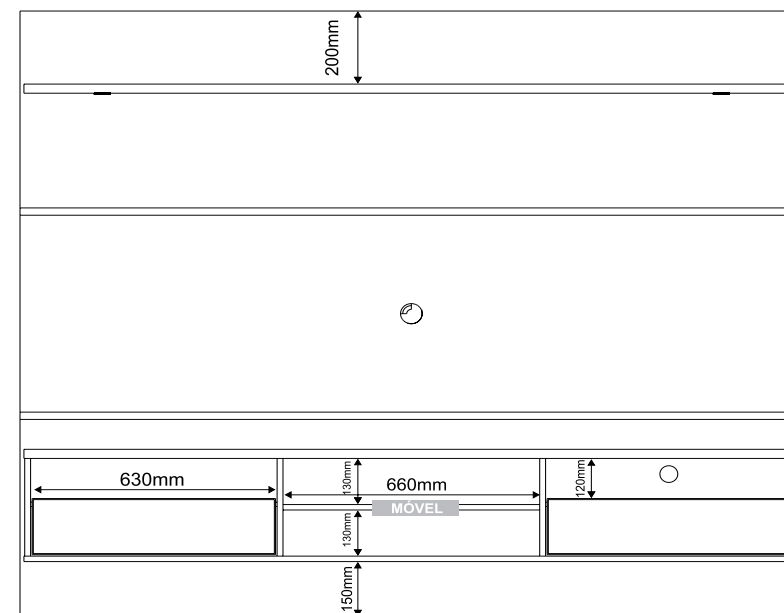

2000mm

370mm

1700mm

2 Volumes

- MDP / MDF
- Corrediça Telescópica
- Luminária LED
- Puxadores Usinados
- Kit Espelho Opcional

60 Pol.

*Em função dos diferentes modelos de TVs, é aconselhável a verificação das medidas do equipamento antes da compra.

SUPORTE P/ TV OPCIONAL

KIT ESPELHO OPCIONAL