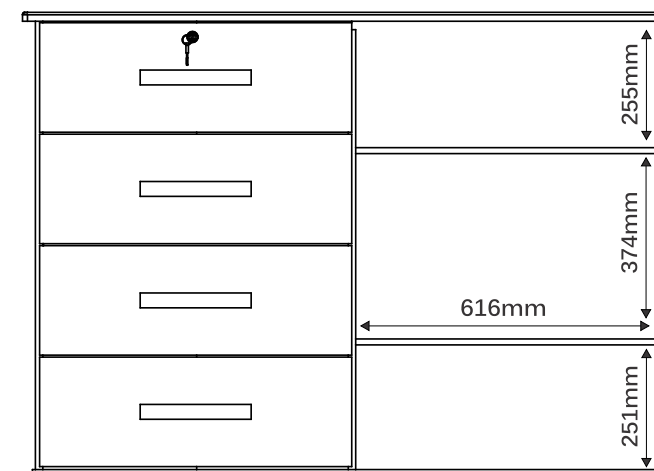

- MDP / MDF
- 4 Gavetas
- Corrediças Telescópicas

- Pés PVC na Cor do Produto
- Puxadores em MDF
- Fechadura