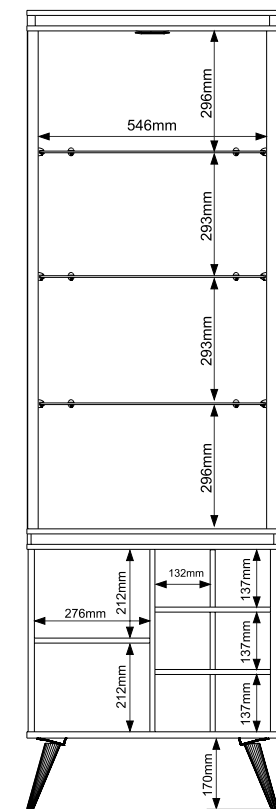

600mm

450mm

1900mm

3 Volumes

- MDP / MDF
- 2 Portas Inferiores
- Vidros Temperados
- Luminária LED

- Puxadores Metálicos
- Adega Interna para Garrafas
- Pés de Madeira Maciça
- 3 Opções de Montagem das Portas Inferiores

LUMINÁRIA
LED