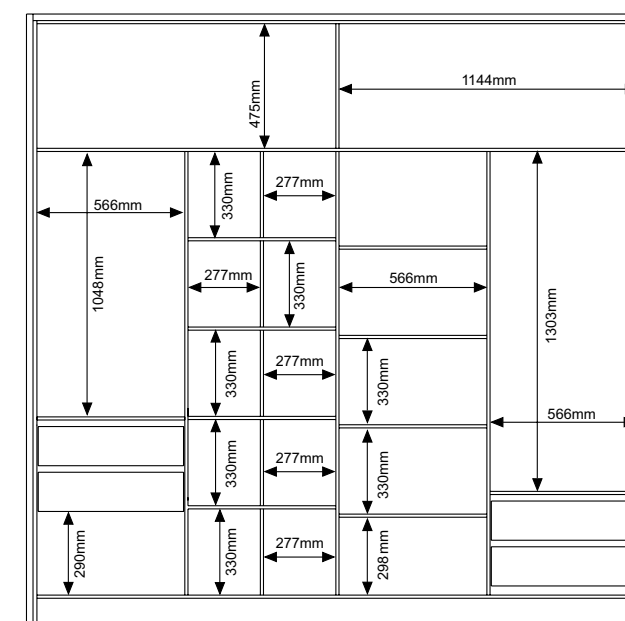

- 100% MDF
- 4 Gavetas
- Corrediça Telescópica
- Kit Espelho Opcional
- 2 Portas Dupla Face
- Roldanas com Sistema Amortecedor
- Cabideiros, Trilhos e Puxadores em Alumínio
- Pés Opcionais