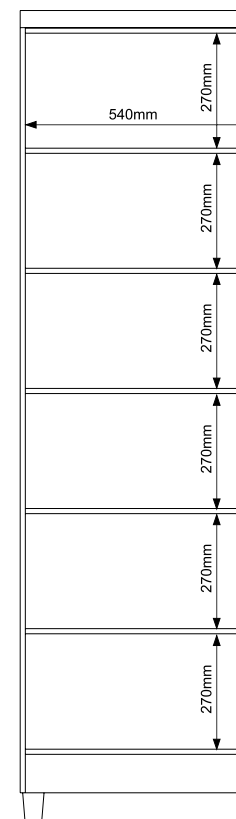

Interno

570mm

400mm

1900mm

1 Volume

- MDP
- 5 Prateleiras
- Fechadura
- Pés em PVC
- Puxadores em MDF

Ipê