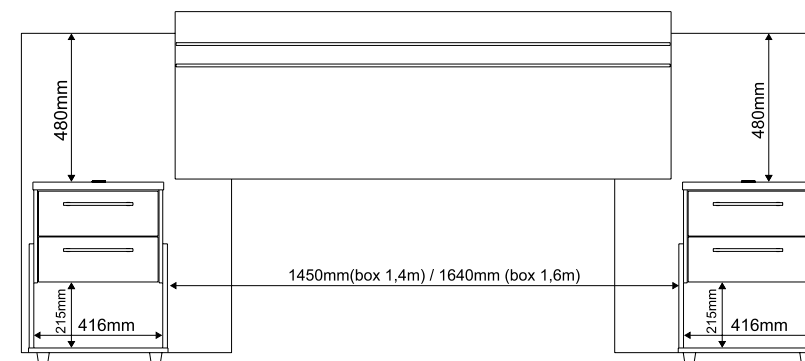

# Cabeceira Bahamas

Canela

Rústico

Detalhe LED

Branco

Ipê

Areia

Box 1,40 / Box 1,60  
2392mm / 2592mm