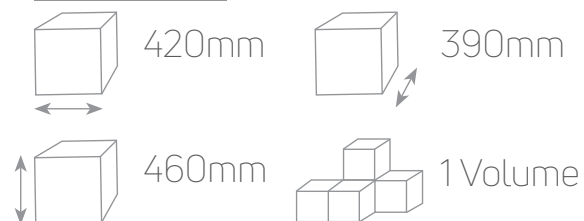

BANQUETA

- MDP / MDF
- Acompanha 2 Tipos de Puxadores
- Gaveta com Colméia PVC
- Porta Lateral

- Amplo Espelho Frontal Incluso
- Luminária LED
- Pés Niveladores
- Gaveta Tapeçada