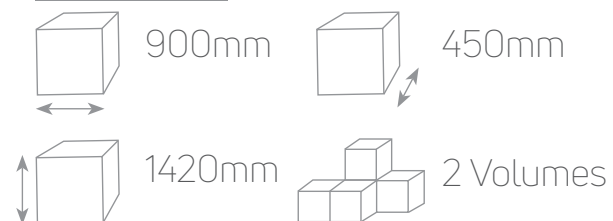

Camarin *Lola*

*Banqueta vendida separadamente

CAMARIM

BANQUETA

- MDP / MDF
- Acompanha 2 Tipos de Puxadores
- Gaveta com Colméia PVC
- Porta Lateral

- Amplo Espelho Frontal Incluso
- Luminária LED
- Pés Niveladores
- Gaveta Tapeçada