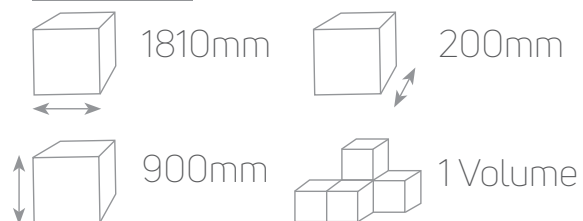

PAINEL

- MDP / MDF
- Puxadores em MDF
- 2 Gavetas
- Tampo em 25mm

- 8 Rodízios
- Porta Lateral
- Painel com Opção de Prateleiras