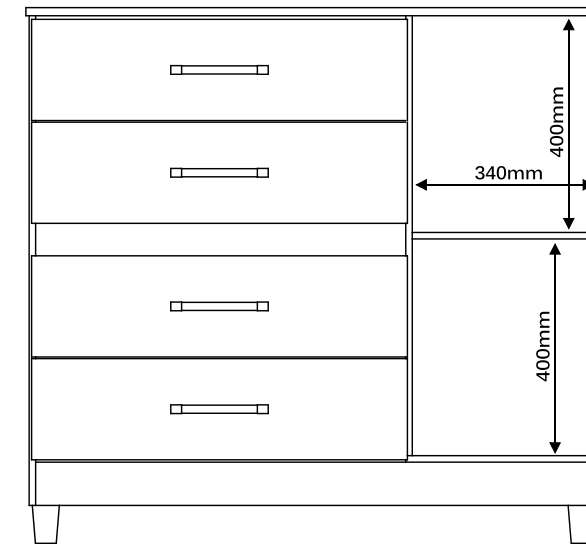

- MDP
- 4 Gavetas
- Pés PVC

- Corrediças Metálicas
- 3 Opções de Cores na Opção Branco
- Portal Lateral