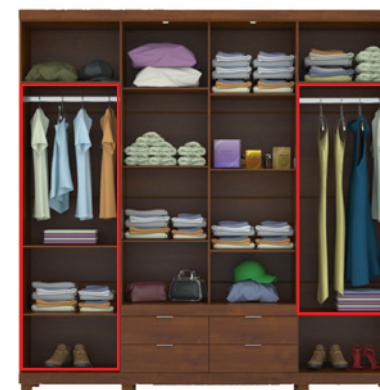

Opção de Montagem 4

- 100% MDF
- 4 Gavetas
- Corrediça Telescópica
- 8 Portas
- Puxadores e Cabideiros em Alumínio

- Espelhos Incluso
- 4 Opções de Montagem Interno
- Luminária Led Incluso
- Pés PVC Incluso