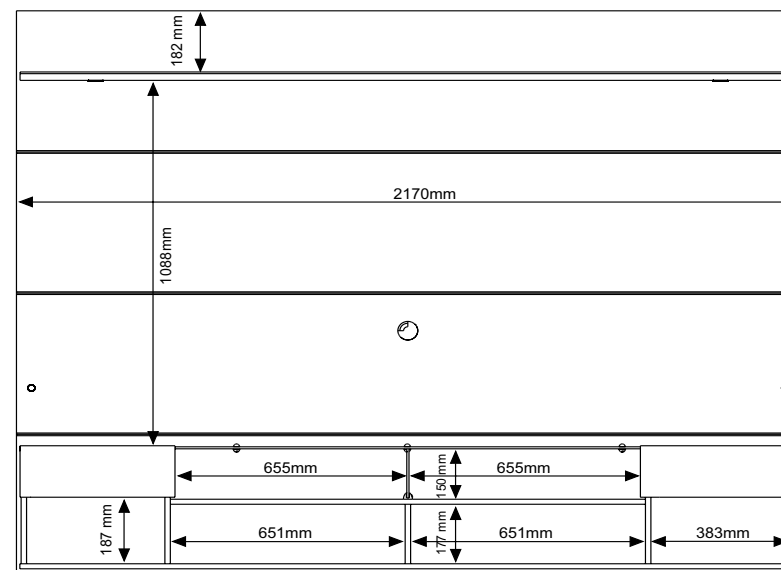

- 2 Gavetas
- Corrediça Telescópica
- 2 Portas Basculantes

- Tampo em Vidro Temperado
- Puxadores em Alumínio
- Luminária Led

70 Pol.

*Em função dos diferentes modelos de TVs, é aconselhável a verificação das medidas do equipamento antes da compra.

SUPORTE P/ TV OPCIONAL

LUMINÁRIA LED