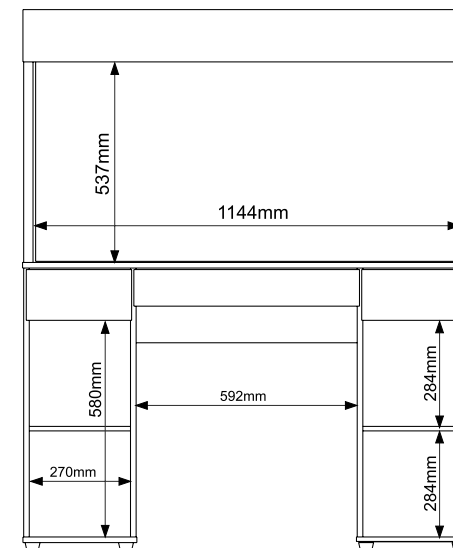

Camarin *Lady*

*Banqueta vendida separadamente
*Não acompanham lâmpadas de LED

CAMARIM

BANQUETA

- MDP / MDF
- Acompanha 2 Tipos de Puxadores
- Gaveta com Colméia PVC
- Gavetas Laterais
- Portas Laterais

- Amplo Espelho Frontal Incluso
- 4 Soquetes para Lâmpadas
- Pés em PVC
- Gaveta Tapeçada