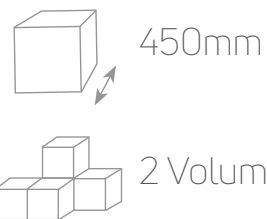

Cômoda *Diamante New*

- MDP / MDF
- 4 Gavetas
- Sapateira
- Gaveta com Fechadura
- Detalhe Porta Jóias

- Corrediças Telescópicas
- Puxadores em MDF
- Pés PVC na Cor do Produto
- Porta Jóias com Espelho Basculante e Colméia PVC