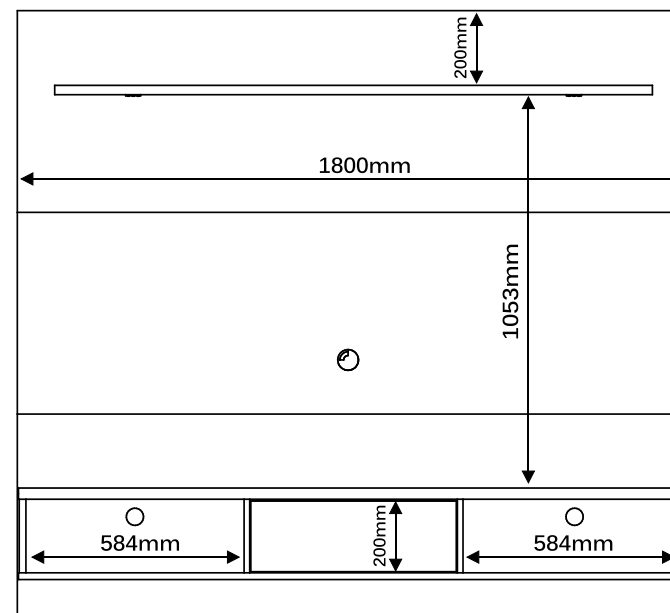

# Home Suspenso *Love*

Canela

Rústico

Ipê

Detalhe

- MDP
- Gaveta com Corrediça Telescópica
- Puxador em Alumínio
- Tampo e Prateleiras em 25mm
- Kit Espelho Opcional

\*Em função dos diferentes modelos de TVs, é aconselhável a verificação das medidas do equipamento antes da compra.