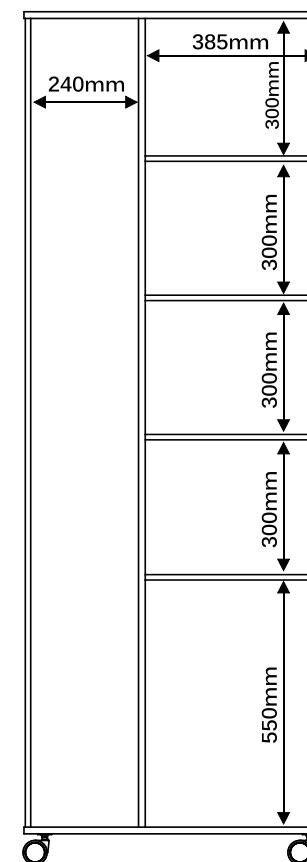

670mm

400mm

1900mm

1 Volume

- MDP
- 4 Prateleiras
- Gancheira para Vassouras
- Rodízios
- Fechadura
- Excelente Divisão Interna