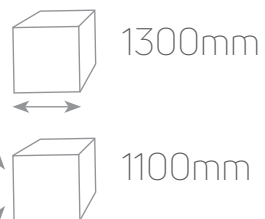

Cômoda *Diamante New*

- MDP / MDF
- 4 Gavetas
- Sapateira
- Gaveta com Fechadura
- Detalhe Porta Jóias

- Corrediças Telescópicas
- Puxadores em MDF
- Pés PVC na Cor do Produto
- Porta Jóias com Espelho Basculante e Colméia PVC