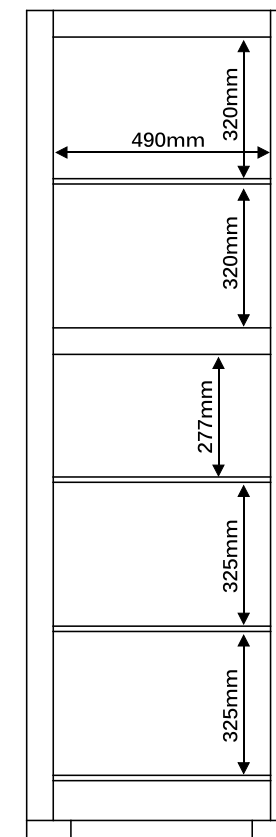

# Multiuso *Munique*

Branco

Canela

Ipê

Terraro

Detalhe

620mm

400mm