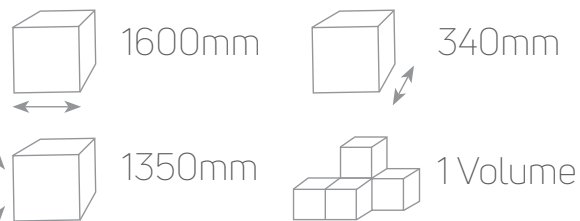

# Home Suspenso *Madrid*

Areia/Canela

Canela/Off White

Castanho/Off White

Ipê

- MDP
- Design Moderno
- Tampo e Prateleira em 25mm

55 Pol.

\*Em função dos diferentes modelos de TVs, é aconselhável a verificação das medidas do equipamento antes da compra.