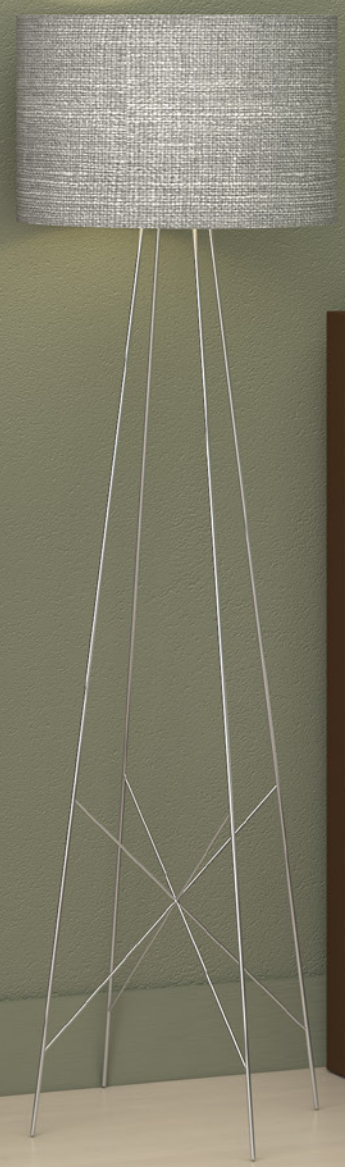

400mm

1860mm

2 Volumes

- 1 Gaveta
- Corrediça Metálica
- Pés em PVC Incluso

- Puxador em Alumínio
- Prateleiras Móveis
- **Kit Espelho Incluso**

Ipê