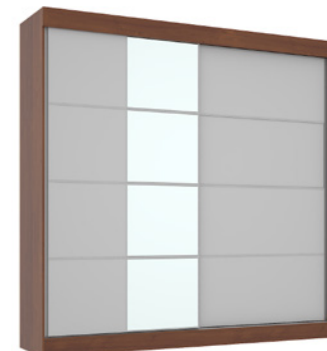

Ipê/Off White

Ipê

Opção de Montagem 1

Opção de Montagem 2

- 100% MDF
- 2 Portas Dupla Face em 4 Padrões
- Puxadores, Trilhos e Cabideiros em Alumínio
- 4 Gavetas com Corrediças Metálicas
- Trilhos e Cabideiros em Alumínio