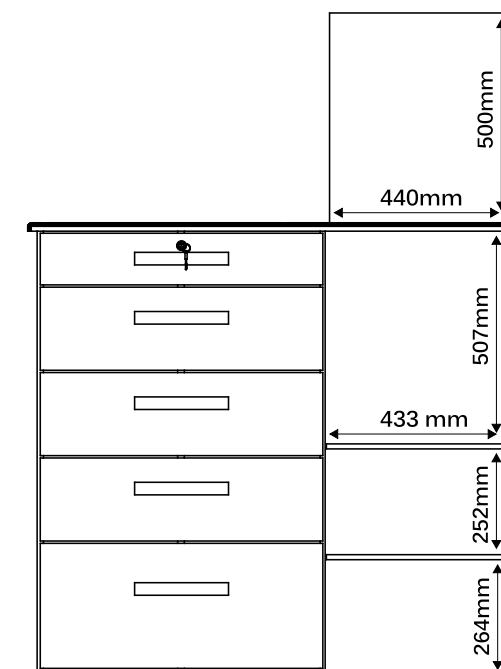

- MDP / MDF
- Puxadores em MDF
- Corrediças Telescópicas
- Espelho Frontal Incluso

- Pés PVC na Cor do Produto
- Espelho Frontal
- Prateleira Móvel