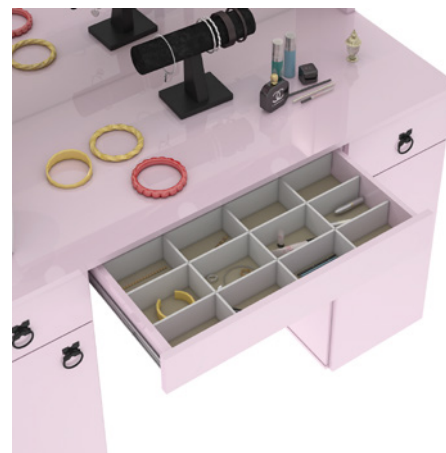

Detalhe Gaveta