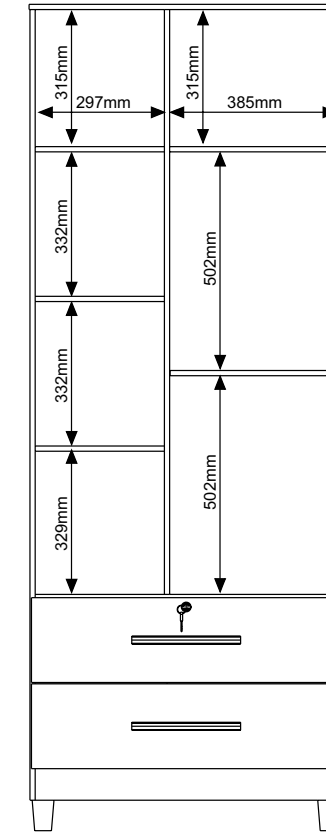

# Roupeiro *Ubatuba*

Canela

Branco

Ipê

Opção Interno 1

Opção Interno 2

750mm

540mm