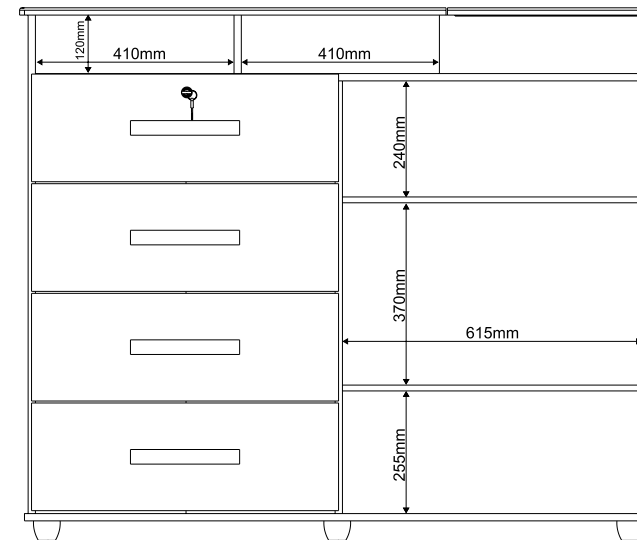

- MDP / MDF
- 4 Gavetas
- Sapateira
- Gaveta com Fechadura
- Detalhe Porta Jóias

- Corrediças Telescópicas
- Puxadores em MDF
- Pés PVC na Cor do Produto
- Porta Jóias com Espelho Basculante e Colméia PVC