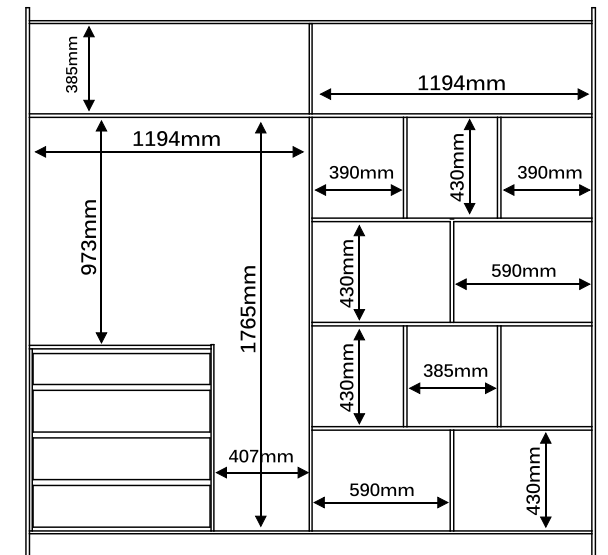

Canela

Rústico

Opção de Montagem 1

Opção de Montagem 2

- 100% MDF
- Roldanas com Sistema Amortecedor
- Gaveta com Colméia PVC
- Corrediças Telescópicas
- Puxadores, Nichos e Cabideiros em Alumínio

- Pés Opcionais (Madeira ou PVC)
- Kit Espelho Opcional
- 2 Opções Montagem do Interno
- 2 Portas Dupla Face