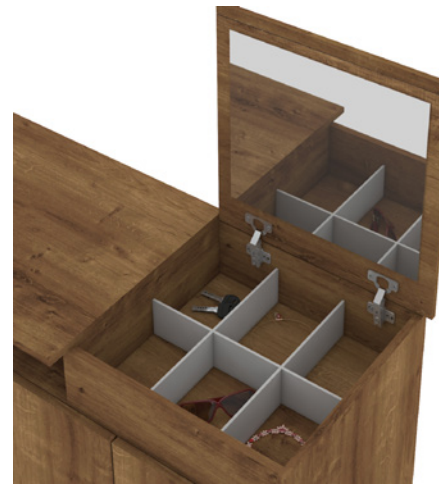

Detalhe Gaveta