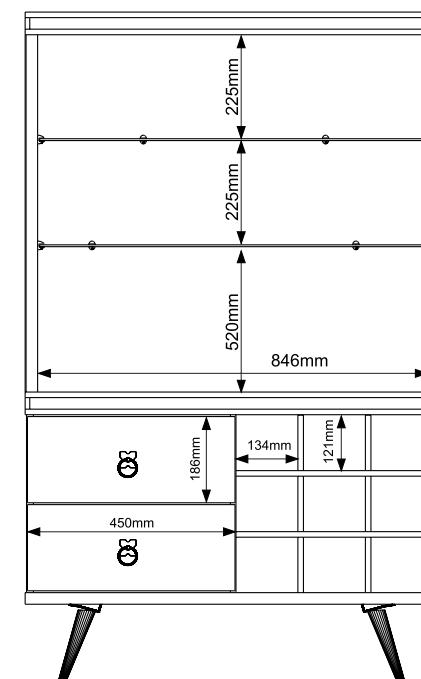

- MDP / MDF
- 2 Gavetas
- Corrediça Telescópica
- Puxadores Metálicos

- Pés em Madeira Maciça
- Adega para Garrafas
- Vidros Temperados
- Espelhos Internos