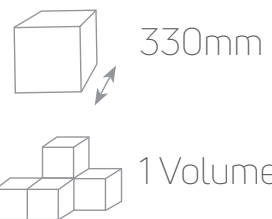

Home Suspenso *Lumia*

- MDP / MDF
- Porta Basculante
- Puxador em Alumínio
- Prateleira em Vidro Temperado

- Luminária em LED
- Compacto
- Kit Espelho Opcional

46 Pol.

*Em função dos diferentes modelos de TVs, é aconselhável a verificação das medidas do equipamento antes da compra.

SUPORTE P/ TV OPCIONAL

LUMINÁRIA LED

KIT ESPELHO OPCIONAL