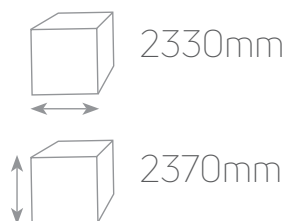

- 100% MDF
- 4 Gavetas
- Corrediça Telescópica
- 8 Portas
- Puxadores e Cabideiros em Alumínio

- Espelhos Incluso
- 4 Opções de Montagem Interno
- Luminária Led Incluso
- Pés PVC Incluso