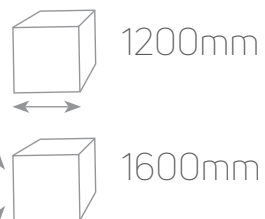

Home Suspenso *Lumia*

- MDP / MDF
- Porta Basculante
- Puxador em Alumínio
- Prateleira em Vidro Temperado

- Luminária em LED
- Compacto
- Kit Espelho Opcional

46 Pol.

*Em função dos diferentes modelos de TVs, é aconselhável a verificação das medidas do equipamento antes da compra.

SUPORTE P/ TV OPCIONAL

LUMINÁRIA LED

KIT ESPELHO OPCIONAL