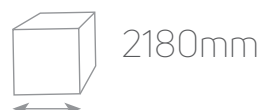

# Home Suspenso Orfeu

Canela

Canela/Off White

Ipê

Ipê/Off White

Detalhe

- 2 Gavetas
- Corrediça Telescópica
- 2 Portas Basculantes

- Tampo em Vidro Temperado
- Puxadores em Alumínio
- Luminária Led