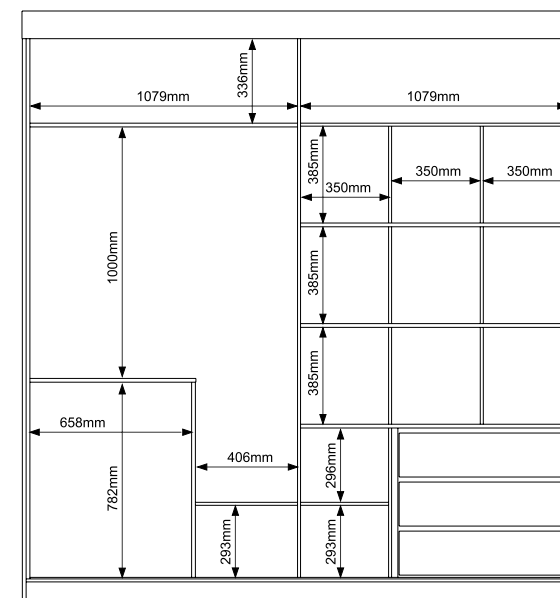

# Roupeiro Ipanema

Branco

Canela/Off White

Ipê

Canela

Interno

2200mm

2350mm