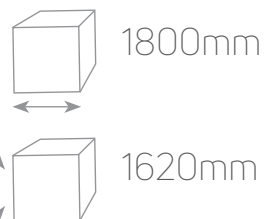

# Home Suspenso *Love*

Canela

Rústico

Ipê

Detalhe

- MDP
- Gaveta com Corrediça Telescópica
- Puxador em Alumínio
- Tampo e Prateleiras em 25mm
- Kit Espelho Opcional

\*Em função dos diferentes modelos de TVs, é aconselhável a verificação das medidas do equipamento antes da compra.