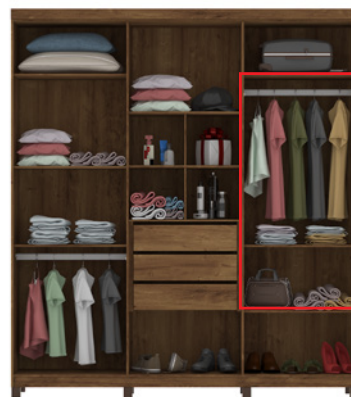

Opção de Montagem 1