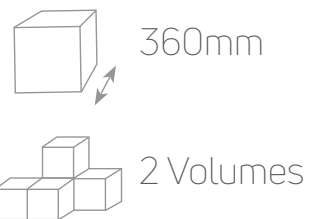

# Home Suspenso *Love*

Canela

Rústico

Ipê

Detalhe

- MDP
- Gaveta com Corrediça Telescópica
- Puxador em Alumínio
- Tampo e Prateleiras em 25mm
- Kit Espelho Opcional

\*Em função dos diferentes modelos de TVs, é aconselhável a verificação das medidas do equipamento antes da compra.