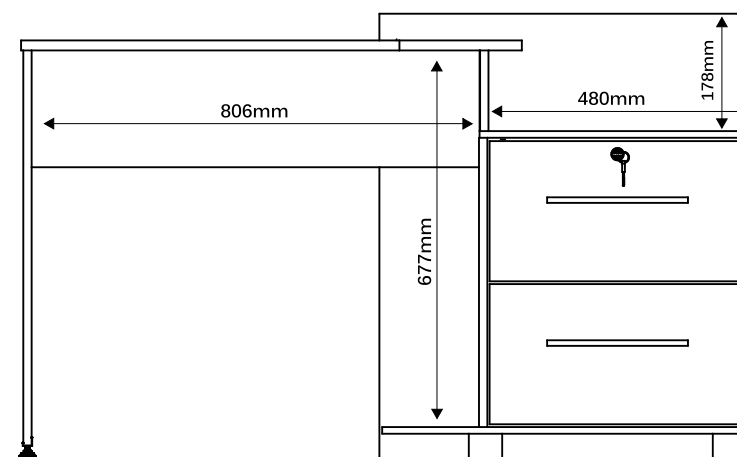

- MDP / MDF
- 2 Gavetas
- Puxadores em MDF
- Espaço para CPU

- Espaço para Impressora
- Pés em PVC
- Sapatas Niveladoras