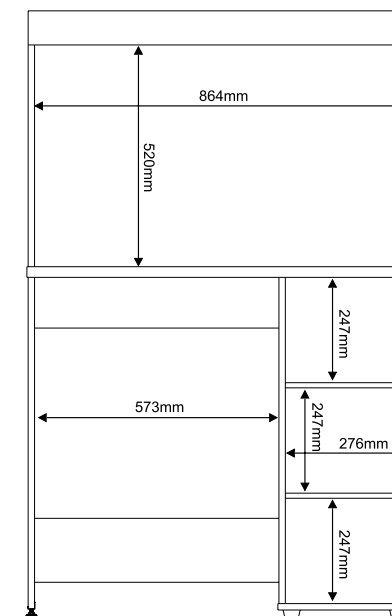

*Banqueta vendida separadamente