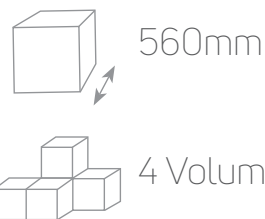

Ipê/Off White

Ipê

Opção de Montagem 1

Opção de Montagem 2

- 100% MDF
- 2 Portas Dupla Face em 4 Padrões
- Puxadores, Trilhos e Cabideiros em Alumínio
- 4 Gavetas com Corrediças Metálicas
- Trilhos e Cabideiros em Alumínio