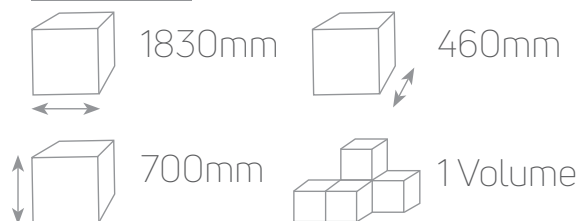

Rack Veneto Max

Painel Fenícia

48 Pol.

PRODUTOS VENDIDOS SEPARADAMENTE

*Em função dos diferentes modelos de TV's, é aconselhável a verificação das medidas do equipamento antes da compra.

RACK

PAINEL

- MDP / MDF
- Puxadores em MDF
- 2 Gavetas
- Tampo em 25mm

- 8 Rodízios
- Porta Lateral
- Painel com Opção de Prateleiras