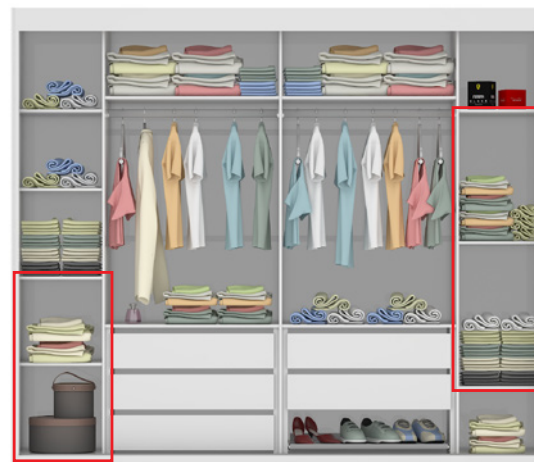

Opção de Montagem 3

- 100% MDF
- Corrediças Telescópicas
- Trilhos e Cabideiros em Alumínio
- Perfil em Aço nas Portas
- Sapateira Telescópica

- Puxadores em Alumínio
- Amplos Espelhos Inclusos
- Sistema Nivelador das Portas
- 3 Opções Montagem do Interno
- Pés Opcionais (Madeira ou PVC)