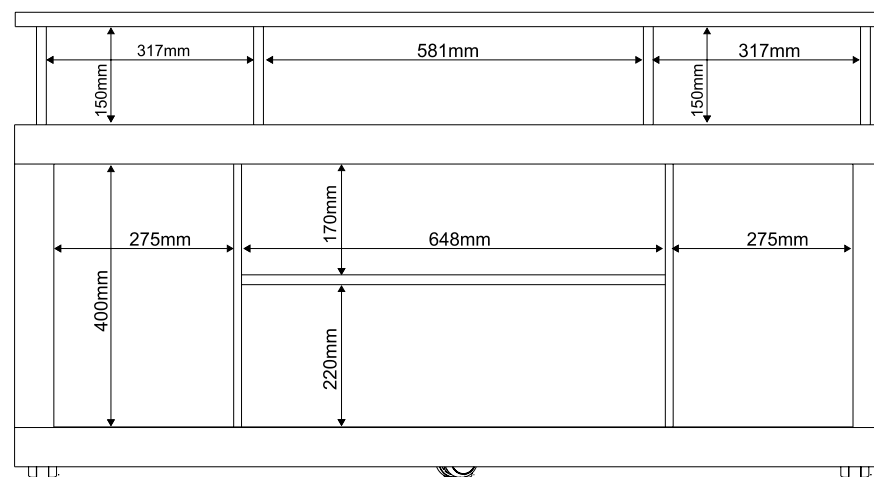

Rack Estrela Max

Panel Estrela Max

PRODUTOS VENDIDOS SEPARADAMENTE

RACK

PAINEL

- MDP/MDF
- 6 Rodízios
- 2 Portas
- Amplo Espaço para Eletrônicos
- Puxadores em MDF

*Em função dos diferentes modelos de TVs, é aconselhável a verificação das medidas do equipamento antes da compra.