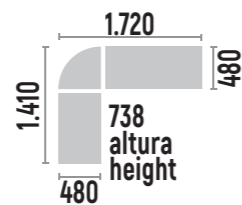

A gaveta pode ser montada em ambos os lados
The drawer can be assembled on both sides
El caj6n se puede montar en ambos lados

Gaveta e suporte para teclado com corredi6as met6licas
Drawer and keyboard support with metal runners
Caj6n y soporte de teclado con corredi6as met6licas