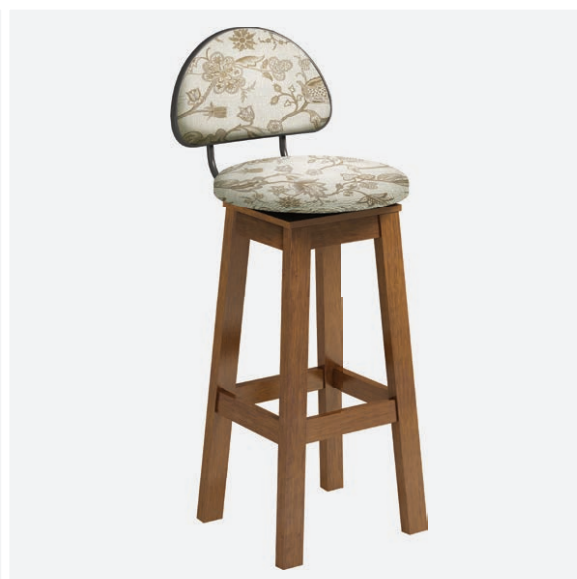

Cadeira Guaruja  
**A.** 0,80 x **L.** 0,44 x **P.** 0,45 m  
Opções de Cores: Imbuia, Tabaco e Mel

Cadeira Cedro  
**A.** 0,80 x **L.** 0,48 x **P.** 0,45 m  
Opções de Cores: Imbuia, Tabaco e Mel

Puff  
**A.** 0,41 x **L.** 0,48 x **P.** 0,48 m  
Opções de Cores: Branco, Imbuia, Tabaco, Mel e colorido

Bistro redondo **A.** 1,10 x **D.** 0,70 m  
 Banco Skin **A.** 0,72 x **D.** 0,40 m

Opções de Cores:  
 Branco, Imbuia, Tabaco e Mel

Opções de Cores:  
 Imbuia, Tabaco e  
 Mel e Colorido

Banco Alto **A.** 0,72 x **D.** 0,33 m  
 Banco Médio **A.** 0,62 x **D.** 0,33 m  
 Banco Baixo **A.** 0,45 x **D.** 0,33 m