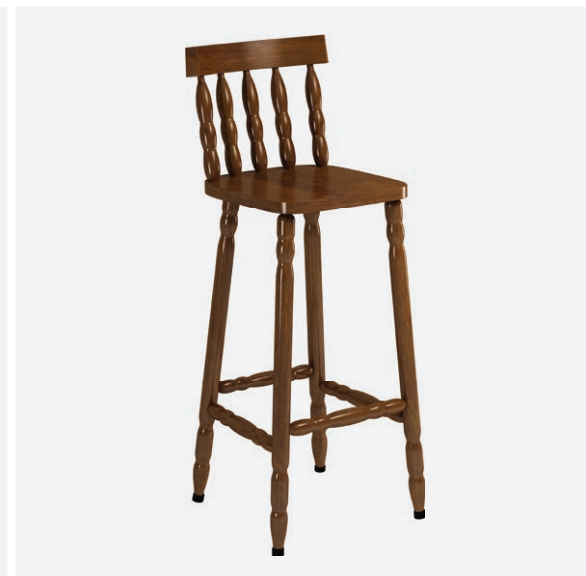

Bancada **A.** 1,10 x **L.** 0,60 x **C.** 1,10 m
Banco Sela **A.** 0,72 x **L.** 0,38 x **P.** 0,34 m

Opções de Cores:
Polisten, Imbuia, Tabaco e Mel