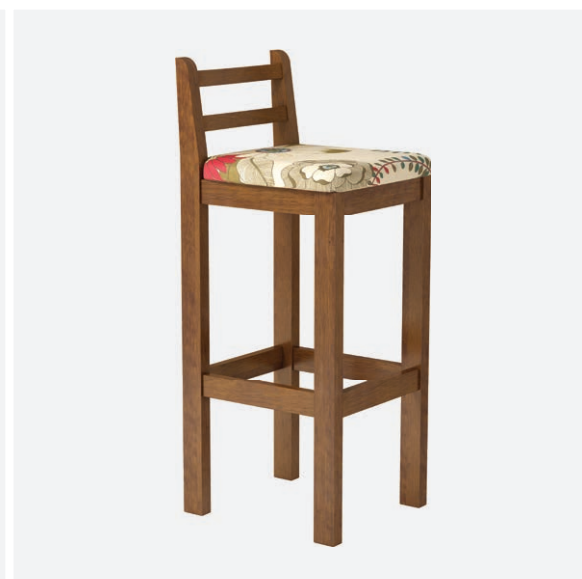

Cadeira Guaruja  
**A.** 0,80 x **L.** 0,44 x **P.** 0,45 m  
Opções de Cores: Imbuia, Tabaco e Mel

Cadeira Cedro  
**A.** 0,80 x **L.** 0,48 x **P.** 0,45 m  
Opções de Cores: Imbuia, Tabaco e Mel

Puff  
**A.** 0,41 x **L.** 0,48 x **P.** 0,48 m  
Opções de Cores: Branco, Imbuia, Tabaco, Mel e colorido

Bistro redondo **A.** 1,10 x **D.** 0,70 m  
 Banco Skin **A.** 0,72 x **D.** 0,40 m

Opções de Cores:  
 Branco, Imbuia, Tabaco e Mel

Opções de Cores:  
 Imbuia, Tabaco e  
 Mel e Colorido

Banco Alto **A.** 0,72 x **D.** 0,33 m  
 Banco Médio **A.** 0,62 x **D.** 0,33 m  
 Banco Baixo **A.** 0,45 x **D.** 0,33 m

Banco Vegas  
**A.** 0,72 x **L.** 0,40 m  
 Opções de Cores: Imbuia, Tabaco, Mel e Colorido

Banco Sabrina  
**A.** 0,72 x **L.** 0,37 x **P.** 0,39 m  
 Opções de Cores: Branco, Imbuia, Tabaco e Mel

Bancada **A.** 1,10 x **L.** 0,60 x **C.** 1,10 m  
 Banco Sela **A.** 0,72 x **L.** 0,38 x **P.** 0,34 m