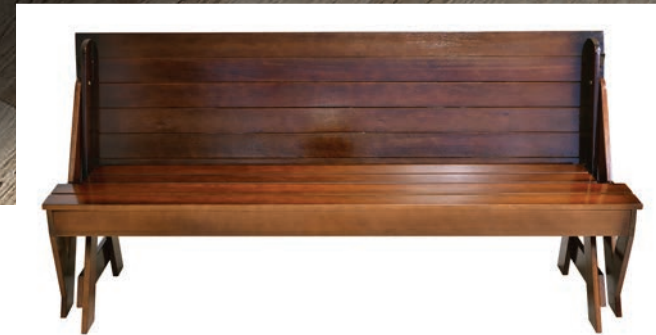

BANCO MESA MARFIM/IMBUÍA

A. 0,86 | L. 0,60 | C. 1,90 CM