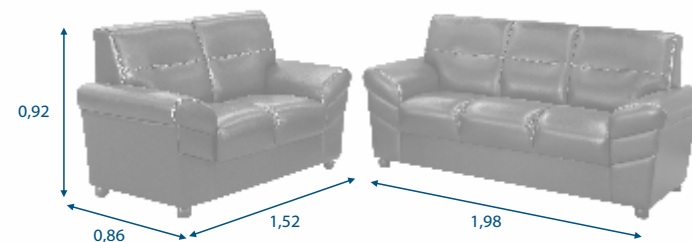

**REF. 280**

**RM**  
**RONDONÓVEIS**  
LÍDER POR CONFIANÇA

**REF. 480**

**ESTOFADO 3x2 LUGARES**

- Assento em espuma D33 e molas "S".
- Encosto em espuma D28.
- Braços em espuma D33
- Pés em madeira maciça com opções de tonalidade. Consulte nossos representantes.
- Garantia: 06 meses, já inclusa garantia legal.