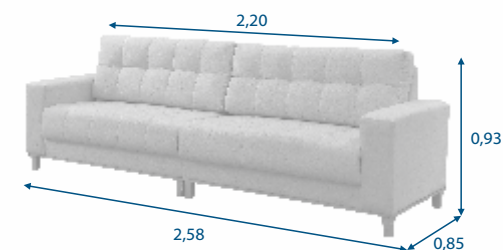

REF. 812

ESTOFADO 4 LUGARES BIPARTIDO.

- Assento em espuma D33 com camada de espuma HR e molas "S".
- Encosto de almofadas soltas em fibra de poliéster siliconada.
- Braços em espuma D33.
- Pés e rodapé em madeira maciça com opções de tonalidade. Consulte nossos representantes.
- Composto por dois módulos.
- Garantia: 06 meses, já inclusa garantia legal.

REF. 810 (ESTOFADO 3x2 LUGARES)

3 Lugares - Altura: 0,93m - Profundidade: 0,85m - Largura: 2,17m - Entre os braços: 1,80m

2 Lugares - Altura: 0,93m - Profundidade: 0,85m - Largura: 1,57m - Entre os braços: 1,20m

Medidas de Parede