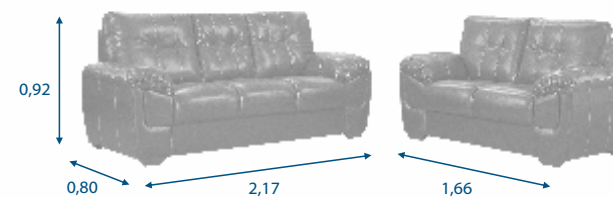

REF. 254

ESTOFADO 3x2 LUGARES

- Assento em espuma D33 e molas "S".
- Encosto em flocos de espuma e fibra de poliéster siliconado.
- Braços em flocos de espuma e fibra de poliéster siliconado.
- Pés em madeira maciça com opções de tonalidade. Consulte nossos representantes.
- Garantia: 06 meses, já inclusa garantia legal.

RANDOMÓVEIS
LÍDER POR CONFIANÇA