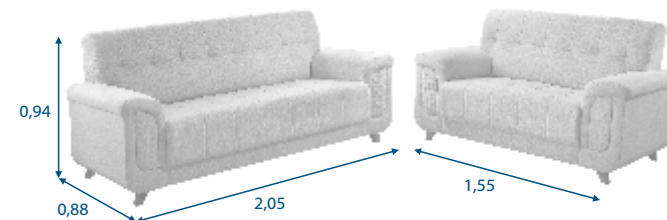

REF. 640

RM
RONDONÓVEIS
LÍDER POR CONFIANÇA