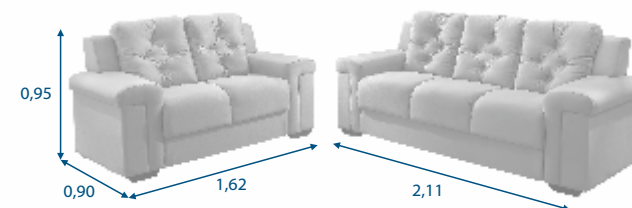

**REF. 320**

**RM**  
**RANDOMÓVEIS**  
LÍDER POR CONFIANÇA

**REF. 160**

**ESTOFADO 3x2 LUGARES**

- Assento em espuma D33 e molas "S".
- Encosto em flocos de espuma e fibra de poliéster siliconado.
- Braços em espuma D33.
- Pés em madeira maciça com opções de tonalidade. Consulte nossos representantes.
- Garantia: 06 meses, já inclusa garantia legal.