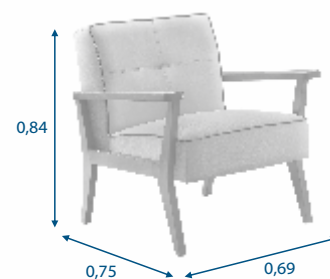

CADEIRAS DECORATIVAS

- Assento: D33 com persintas elásticas sintéticas.
- Encosto: D28
- Braços e Pés em madeira maciça com opções de tonalidade. Consulte nossos representantes.
- Garantia de 06 meses já inclusa a garantia legal.