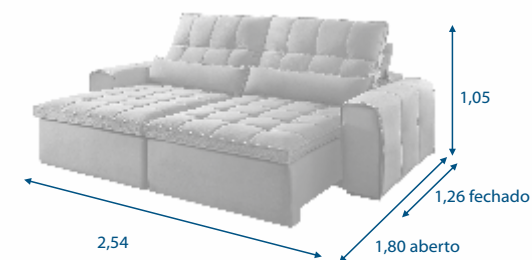

#### ESTOFADO RETRÁTIL E RECLINÁVEL

- Encosto em fibra de poliéster siliconada, reclinável com estágios.
- Assento retrátil em espuma D33, com camada de espuma HR, fibra de poliéster siliconada, MOLAS ENSACADAS no assento e MOLAS ESPIRAIS na base.
- Braços em espuma D33 com manta de fibra de poliéster siliconada.
- Montado com parafusos "tipo borboleta" para facilitar operações de entrega.
- Módulos (assentos) de 1,00 m. de largura. Podendo ser feito com módulos de 0,80 m, 0,90 m, 1,10 m e 1,20 m por encomenda. Consulte nossos representantes.
- Pode ser encomendado com 03 módulos.
- Garantia: 06 meses, já inclusa garantia legal.
- Não fabricamos em COSS, P.U ou KORANO.