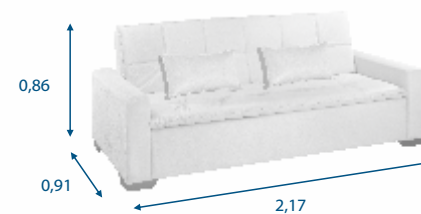

REF. 709

RM
RONDONMÓVEIS
LÍDER POR CONFIANÇA