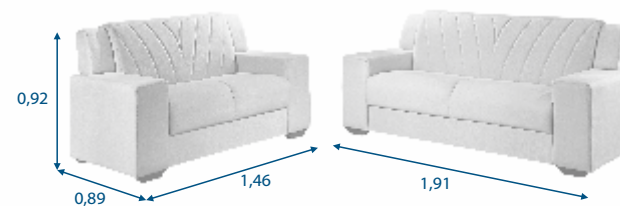

REF. 280

RM
RONDONÓVEIS
LÍDER POR CONFIANÇA