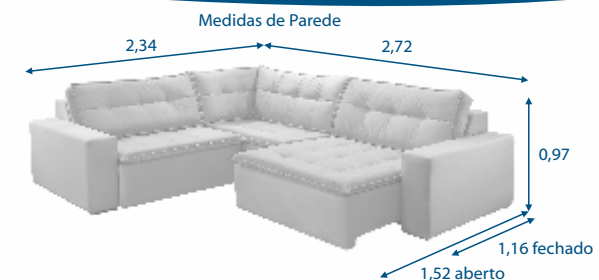

ESTOFADO CANTO RESTRÁTIL

- Encosto em fibra de poliéster siliconada.
- Assento restrátil em espuma D33, com camada de espuma HR, fibra de poliéster siliconada e molas espirais.
- Braços em espuma D33.
- Montado com parafusos "tipo borboleta" para facilitar operações de entrega.
- Módulos restráteis com 1,00 m podendo ser produzido com 0,80 m, 0,90 m, 1,10 m e 1,20 m por encomenda.
- Garantia: 06 meses, já inclusa garantia legal.
- Não fabricamos em COSS, P.U ou KORANO.