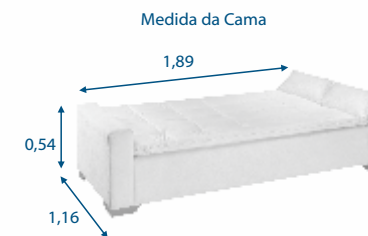

REF. 709

RM
RONDONMÓVEIS
LÍDER POR CONFIANÇA