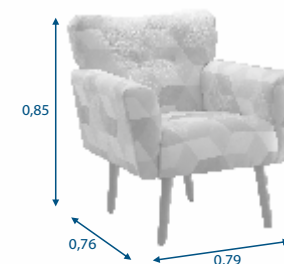

POLTRONAS

- Assento: D33 com persintas elásticas sintéticas.
- Encosto: D28
- Braços : D33
- Pés e rodapé em madeira maciça com opções de tonalidade. Consulte nossos representantes.
- Garantia de 06 meses já inclusa a garantia legal.