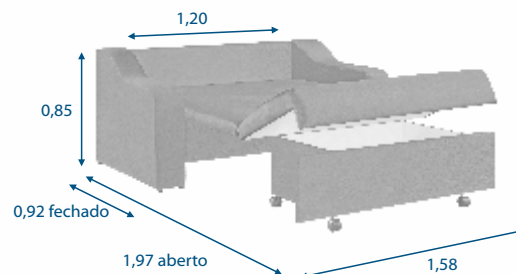

SOFÁ CAMA COM BAÚ REF. 117

- Braços D33
- Assento D33
- Encosto D23
- Com cabeceira e baú.
- Montado com parafusos "tipo borboleta" para facilitar operações de entrega.
- Garantia de 06 meses já inclusa a garantia legal.
- Não produzimos em Coss, P.U e Korano.