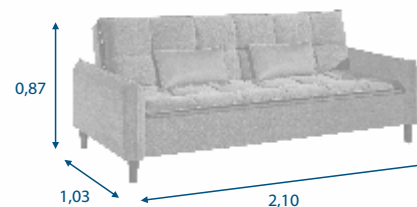

### SOFÁ CAMA

- Assento e encosto em espuma D33 com camadas de espuma HR, fibra de poliéster siliconado e molas espirais.
- Braços em espuma D33.
- Quando aberto como cama mede 1,89 x 1,16 m. entre os braços.
- Garantia de 06 meses já inclusa a garantia legal.
- Pés em madeira maciça com opções de tonalidade.
- Não produzimos em Coss, P.U e Korano