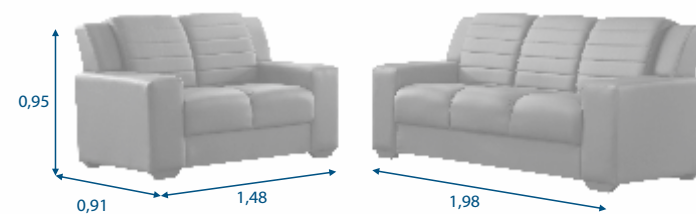

#### ESTOFADO 3x2 LUGARES

- Assento em espuma D33 e molas "S".
- Encosto em espuma D28.
- Braços em espuma D33
- Pés em madeira maciça com opções de tonalidade. Consulte nossos representantes.
- Garantia: 06 meses, já inclusa garantia legal.