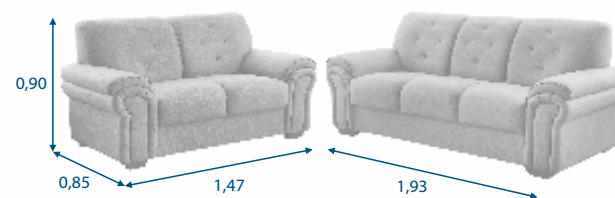

#### ESTOFADO 3x2 LUGARES

- Assento em espuma D33 e molas "S".
- Encosto em espuma D28.
- Braços em espuma D33
- Pés em madeira maciça com opções de tonalidade. Consulte nossos representantes.
- Garantia: 06 meses, já inclusa garantia legal.