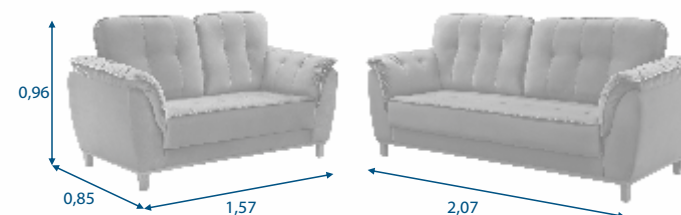

REF. 636

RM
RONDONÓVEIS
LÍDER POR CONFIANÇA