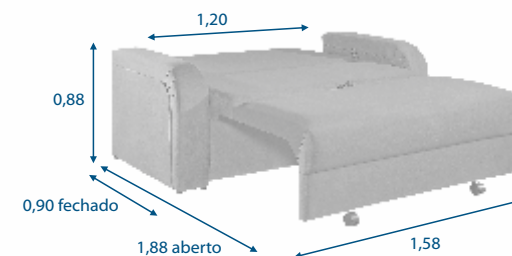

SOFÁ CAMA REF. 114

- Braços D33
- Assento D33
- Encosto D23
- Garantia de 06 meses já inclusa a garantia legal.
- Não produzimos em Coss, P.U e Korano.