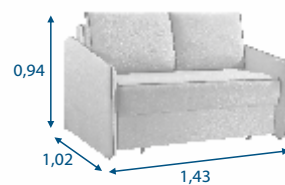

REF. 100

RM
RONDONÔVEIS
LÍDER POR CONFIANÇA