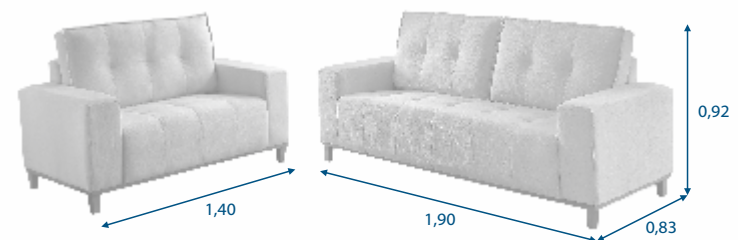

**REF. 780**

**RM**  
**RONDONÓVEIS**  
LÍDER POR CONFIANÇA

**REF. 500**

**ESTOFADO 3x2 LUGARES**

- Assento em espuma D33 com camada de espuma HR e molas "S".
- Encosto de almofadas soltas em fibra de poliéster siliconada mista . (Com flocos)
- Braços em espuma D33.
- Pés e rodapé em madeira maciça com opções de tonalidade. Consulte nossos representantes.
- Garantia: 06 meses, já inclusa garantia legal.