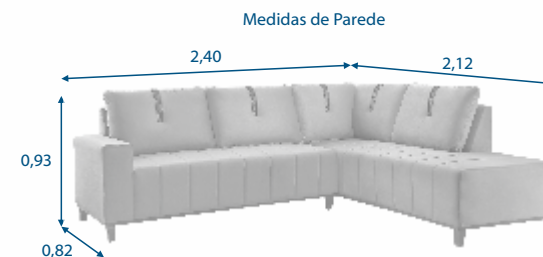

REF. 990

RM
RONDONMÓVEIS
LÍDER POR CONFIANÇA