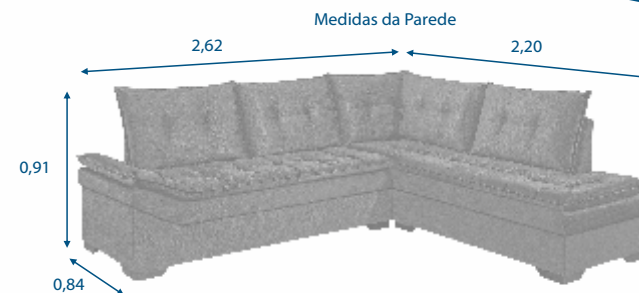

### ESTOFADO CANTO

- Encosto em almofadas soltas de fibra de poliéster siliconada.
- Assento D33 com camada de espuma HR, fibra de poliéster siliconada e molas espirais.
- Lado da "Ilha" pode ser invertido sob encomenda, consulte nossos representantes.
- Pés em madeira maciça com opções de tonalidade, consulte nossos representantes.
- Garantia: 06 meses, já inclusa garantia legal.
- Não produzimos em Coss e P.U.