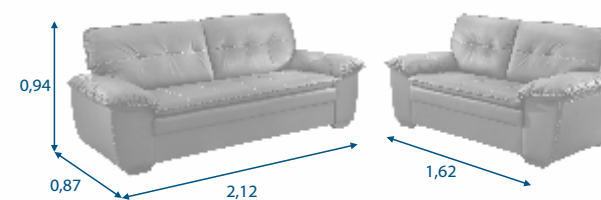

REF. 230

ESTOFADO 3x2 LUGARES

- Assento em espuma D33 , com camada de espuma HR e molas "S".
- Encosto em flocos de espuma e fibra de poliéster siliconado.
- Braços em flocos de espuma e fibra de poliéster siliconado.
- Pés em madeira maciça com opções de tonalidade. Consulte nossos representantes.
- Garantia: 06 meses, já inclusa garantia legal.