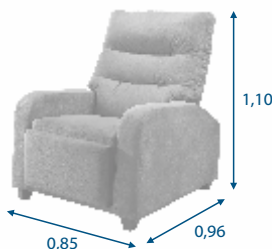

#### CADEIRA DO PAPAÍ RECLINÁVEL REF 659

- Assento: Em espuma D 33 e molas "S".
- Encosto: Em flocos de espuma e fibra de poliéster siliconado.
- Brancos: Em espuma D33.
- Garantia: 06 meses já inclusa garantia legal.
- Pés em madeira maciça com opções de tonalidade.