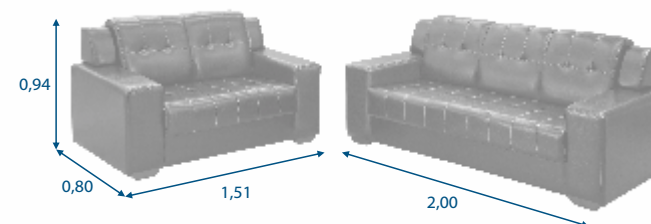

REF. 660

RM
RONDONÓVEIS
LÍDER POR CONFIANÇA