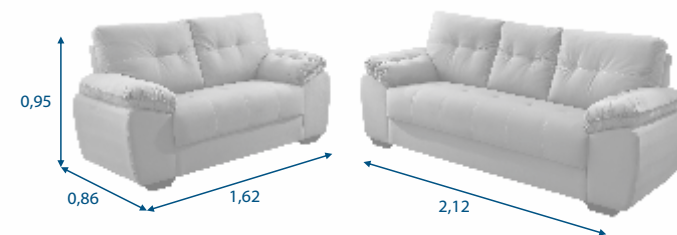

**REF. 175**

**RM**  
**RONDONÓVEIS**  
LÍDER POR CONFIANÇA

**REF. 150**

**ESTOFADO 3x2 LUGARES**

- Assento em espuma D33 e molas "S".
- Encosto em flocos de espuma e fibra de poliéster siliconado.
- Braços em flocos de espuma e fibra de poliéster siliconado.
- Pés em madeira maciça com opções de tonalidade. Consulte nossos representantes.
- Garantia: 06 meses, já inclusa garantia legal.