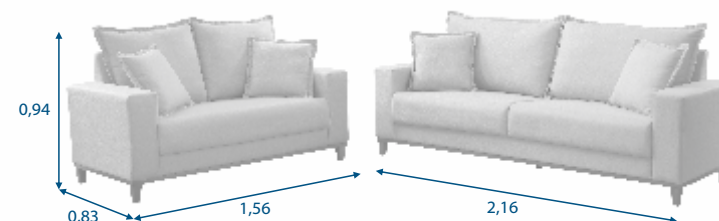

REF. 720

RM
RONDONÓVEIS
LÍDER POR CONFIANÇA