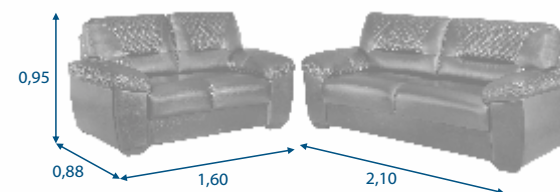

### ESTOFADO 3x2 LUGARES

- Assento em espuma D33 e molas "S".
- Encosto em flocos de espuma e fibra de poliéster siliconado.
- Braços em flocos de espuma e fibra de poliéster siliconado.
- Pés em madeira maciça com opções de tonalidade. Consulte nossos representantes.
- Garantia: 06 meses, já inclusa garantia legal.