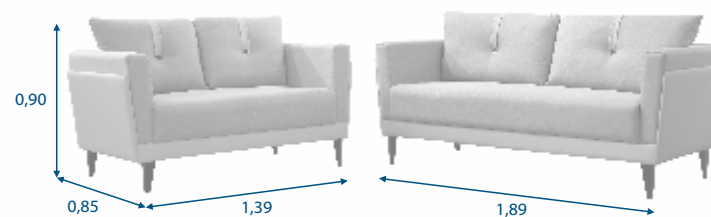

### ESTOFADO 3x2 LUGARES

- Assento em espuma D33 com camada de espuma HR e molas "S".
- Encosto de almofadas soltas em fibra de poliéster siliconada.
- Braços em espuma D33.
- Pés em metal.
- Garantia: 06 meses, já inclusa garantia legal.