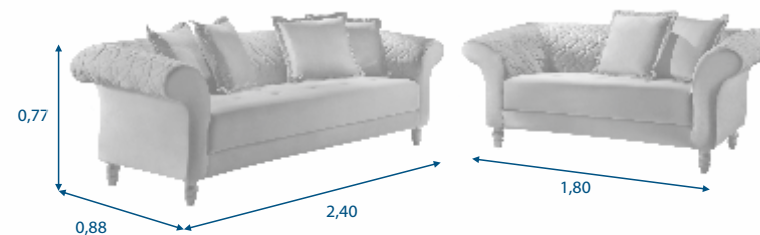

ESTOFADO 3x2 LUGARES

- Assento em espuma D33 com camada de espuma HR e molas "S".
- Encosto e braços em espuma D28 e 06 almofadas decorativas em fibra de poliéster siliconado.
- Pés em madeira maciça com opções de tonalidade. Consulte nossos representantes.
- Garantia: 06 meses, já inclusa garantia legal.