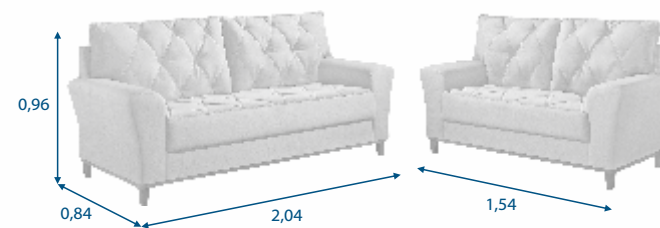

### ESTOFADO 3x2 LUGARES

- Assento em espuma D33 com camada de espuma HR e molas "S".
- Encosto de almofadas soltas em fibra de poliéster siliconada.
- Braços em espuma D33.
- Pés e rodapé em madeira maciça com opções de tonalidade. Consulte nossos representantes.
- Garantia: 06 meses, já inclusa garantia legal.