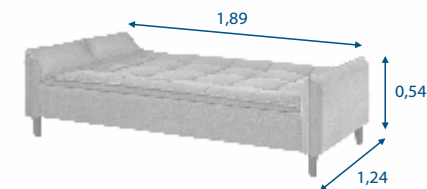

Medida da Cama