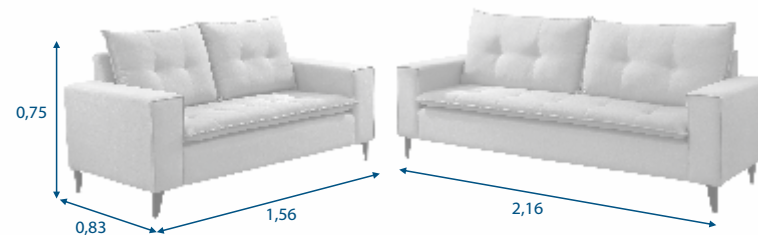

### ESTOFADO 3x2 LUGARES

- Assento em espuma D33 com camada de espuma HR e molas "S".
- Encosto de almofadas soltas em fibra de poliéster siliconada.
- Braços em espuma D33.
- Pés em metal.
- Garantia: 06 meses, já inclusa garantia legal.