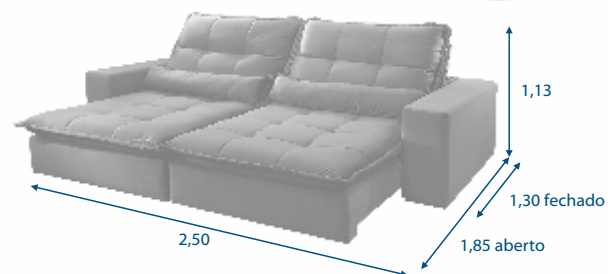

### ESTOFADO RETRÁTIL E RECLINÁVEL

- Encosto em fibra de poliéster siliconada, reclinável com estágios.
- Assento retrátil em espuma D33, com camada de espuma HR, fibra de poliéster siliconada, MOLAS ENSACADAS no assento e MOLAS ESPIRAIS na base.
- Braços em espuma D33.
- Montado com parafusos " tipo borboleta" para facilitar operações de entrega.
- Módulos (assentos) de 1,00 m. de largura. Podendo ser feito com módulos de 0,80 m, 0,90 m, 1,10 m e 1,20 m por encomenda. Consulte nossos representantes.
- Pode ser encomendado com 03 módulos.
- Garantia: 06 meses, já inclusa garantia legal.
- Não fabricamos em COSS, P.U ou KORANO.

### ESTOFADO RETRÁTIL E RECLINÁVEL

- Encosto em fibra de poliéster siliconada, reclinável com estágios.
- Assento retrátil em espuma D33, com camada de espuma HR fibra de poliéster siliconada e molas espirais.
- Braços em espuma D33.
- Montado com parafusos " tipo borboleta" para facilitar operações de entrega.
- Módulos (assentos) de 1,00 m. de largura. Podendo ser feito com módulos de 0,80 m , 0,90 m, 1,10 m e 1,20 m por encomenda. Consulte nossos representantes.
- Garantia: 06 meses, já inclusa garantia legal.
- Não fabricamos em COSS, P.U ou KORANO.