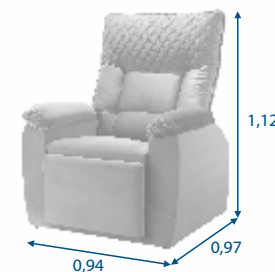

CADEIRA DO PAPAÍ RECLINÁVEL REF 669

- Assento: D33 e molas " S".
- Encosto e Braços; Em flocos de espuma com camada de fibra de poliéster siliconado.
- Garantia de 06 já inclusa a garantia legal.