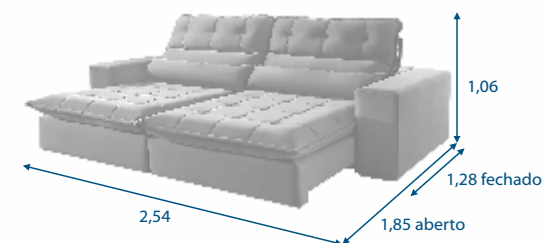

REF. 902

ESTOFADO RETRÁTIL E RECLINÁVEL

- Encosto em fibra de poliéster siliconada, reclinável com estágios.
- Assento retrátil em espuma D33, com camada de espuma HR, fibra de poliéster siliconada, MOLAS ENSACADAS no assento e MOLAS ESPIRAIS na base.
- Braços em espuma D33.
- Montado com parafusos " tipo borboleta" para facilitar operações de entrega.
- Módulos (assentos) de 1,00 m. de largura. Podendo ser feito com módulos de 0,80 m, 0,90 m, 1,10 m e 1,20 m por encomenda. Consulte nossos representantes.
- Pode ser encomendado com 03 módulos.
- Garantia: 06 meses, já inclusa garantia legal.
- Não fabricamos em COSS, P.U ou KORANO.