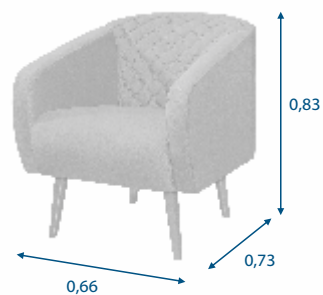

REF. 308

REF. 105

**POLTRONAS**

- Assento: D33 com persintas elásticas sintéticas.
- Encosto: D28
- Braços: D33
- Pés em madeira maciça com opções de tonalidade. Consulte nossos representantes.
- Garantia de 06 meses já inclusa a garantia legal.