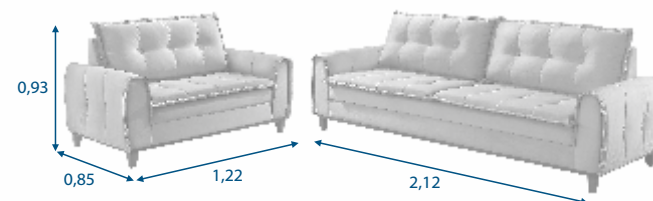

ESTOFADO 3x2 LUGARES

- Assento em espuma D33 com camada de espuma HR , fibra de poliéster siliconada e molas "S".
- Encosto de almofadas soltas em fibra de poliéster siliconada.
- Braços em espuma D33 com manta de fibra de poliéster siliconada.
- Pés e rodapé em madeira maciça com opções de tonalidade. Consulte nossos representantes.
- Produzimos a peça de 4 LUGARES unindo dois módulos com largura total de 2,52 m.
- Garantia: 06 meses, já inclusa garantia legal.
- Não fabricamos em COSS, P.U ou KORANO.

REF. 822 (4 LUGARES BIPARTIDO)

Altura: 0,93 m - Profundidade: 0,85 m - Largura: 2,52m - Medida entre os braços : 2,20 m.

REF. 820