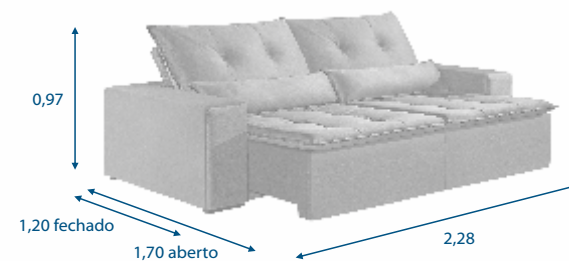

ESTOFADO RETRÁTIL E RECLINÁVEL

- Encosto em fibra de poliéster siliconada, reclinável com estágios.
- Assento retrátil em espuma D33, com camada de espuma HR fibra de poliéster siliconada e molas espirais.
- Braços em espuma D33.
- Montado com parafusos " tipo borboleta" para facilitar operações de entrega.
- Módulos (assentos) de 0,90 m de largura. Podendo ser feito com módulos de 0,80 m , 1,00 m, 1,10 m e 1,20 m por encomenda. Consulte nossos representantes.
- Pode ser encomendado com 03 módulos.
- Garantia: 06 meses, já inclusa garantia legal.
- Não fabricamos em COSS, P.U ou KORANO.