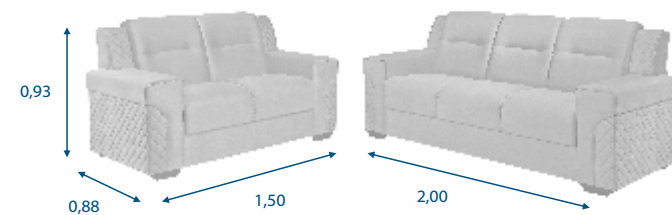

#### ESTOFADO 3x2 LUGARES

- Assento em espuma D33 e molas "S".
- Encosto em espuma D28.
- Braços em espuma D33
- Pés em madeira maciça com opções de tonalidade. Consulte nossos representantes.
- Garantia: 06 meses, já inclusa garantia legal.