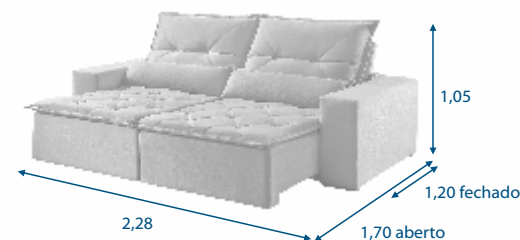

REF. 747

RM
RANDOMÓVEIS
LÍDER POR CONFIANÇA