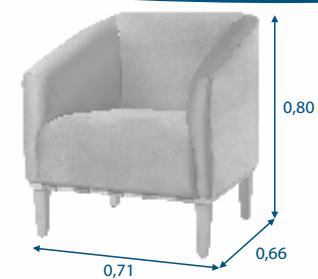

REF. 308

REF. 105

**POLTRONAS**

- Assento: D33 com persintas elásticas sintéticas.
- Encosto: D28
- Braços: D33
- Pés em madeira maciça com opções de tonalidade. Consulte nossos representantes.
- Garantia de 06 meses já inclusa a garantia legal.