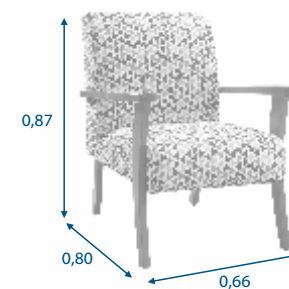

CADEIRAS DECORATIVAS

- Assento: D33 com persintas elásticas sintéticas.
- Encosto: D28
- Braços e Pés em madeira maciça com opções de tonalidade. Consulte nossos representantes.
- Garantia de 06 meses já inclusa a garantia legal.