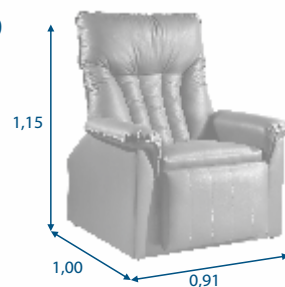

CADEIRA DO PAPAÍ RECLINÁVEL REF 639

- Assento: D33 e molas "S".
- Encosto: Em flocos de espuma com camada de fibra de poliéster siliconado.
- Braços: Em espuma D 33.
- Garantia de 06 já inclusa a garantia legal.