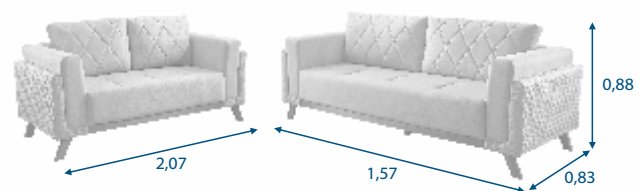

REF. 880

RM
RONDONÔVEIS
LÍDER POR CONFIANÇA