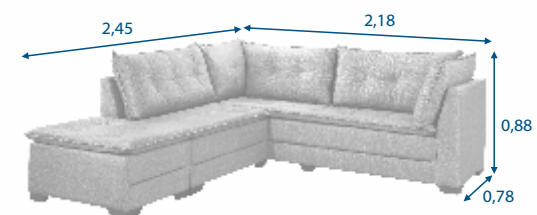

ESTOFADO CANTO COM MÓDULOS

- Encosto em almofadas soltas de fibra de poliéster siliconada mista (com flocos de espumas)
- Assento em espuma D33 com camada de fibra de poliéster siliconado e molas espirais.
- 01 módulo de 3 lugares com braços, 01 módulo de 2 lugares sem braços e 01 módulo de 01 lugar sem braços. PERMITE VÁRIAS COMPOSIÇÕES E POSSIBILIDADES DE APROVEITAMENTO DE ESPAÇO.
- Módulo 03 lugares: 2,18 m. - Módulo 02 lugares: 1,03 m. - Módulo 01 lugar: 0,64 m x 0,85 m.
- Pés de madeira maciça com opções de tonalidade, consulte nossos representantes.
- Garantia: 06 meses, já inclusa garantia legal.
- Não produzimos em Coss e P.U.

Medidas da Parede Conforme Foto Principal