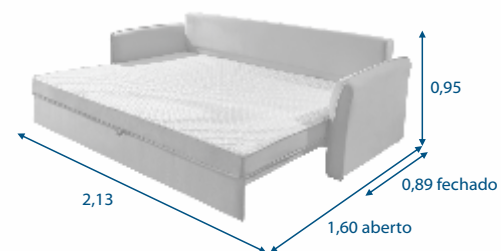

REF. 908

RM
RONDONÓVEIS
LÍDER POR CONFIANÇA