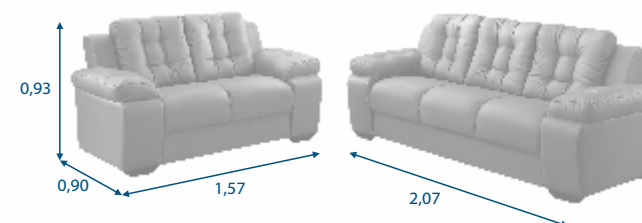

REF. 240

RM
RANDOMÓVEIS
LÍDER POR CONFIANÇA