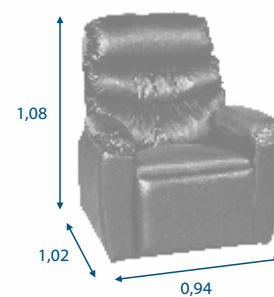

CADEIRA DO PAPAÍ RECLINÁVEL

- Assento: D33 e molas " S".
- Encosto e braços: Em flocos de espuma com camada de fibra de poliéster siliconado.
- Garantia de 06 já inclusa a garantia legal.