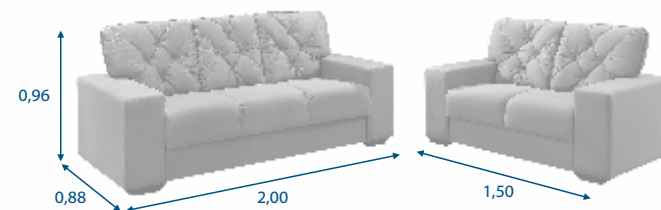

### ESTOFADO 3x2 LUGARES

- Assento em espuma D33 e molas "S".
- Encosto em flocos de espuma e fibra de poliéster siliconado.
- Braços em espuma D 33
- Pés em madeira maciça com opções de tonalidade. Consulte nossos representantes.
- Garantia: 06 meses, já inclusa garantia legal.