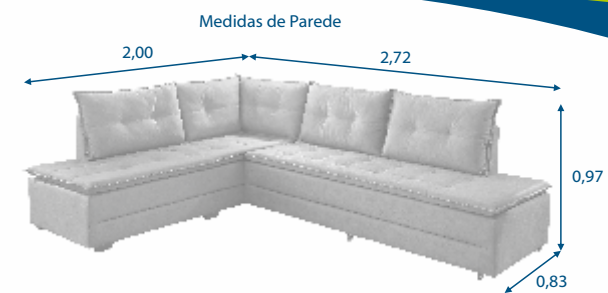

Medidas como sofá cama: Comprimento: 2,00 m. Largura: 1,64 m.  
Medida Interna: Comprimento: 1,90 m. Largura: 1,44 m.