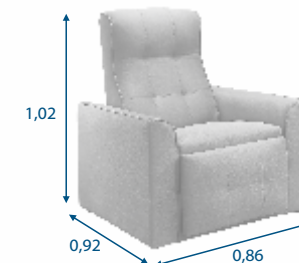

CADEIRA DO PAPAÍ RECLINÁVEL REF 649

- Assento: Em espuma D 33 e molas "S".
- Encosto: Em espuma D28.
- Bracos: Em espuma D33.
- Garantia: 06 meses já inclusa garantia legal.