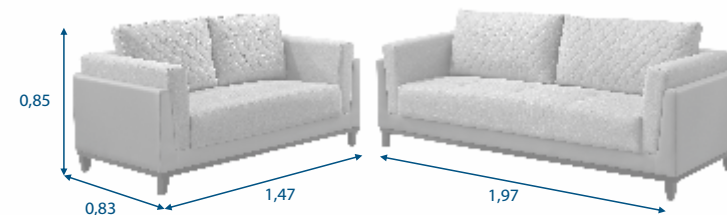

REF. 325 - (Poltrona)

Altura : 0,85 m - Profundidade: 0,93 m - Largura: 0,96 m.