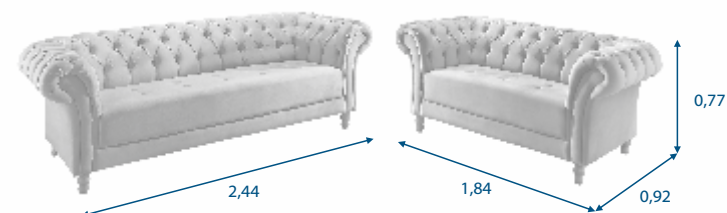

### ESTOFADO 3x2 LUGARES

- Assento em espuma D33 com camada de espuma HR e molas "S".
- Encosto e braços em espuma D28.
- Pés em madeira maciça com opções de tonalidade. Consulte nossos representantes.
- Garantia: 06 meses, já inclusa garantia legal.