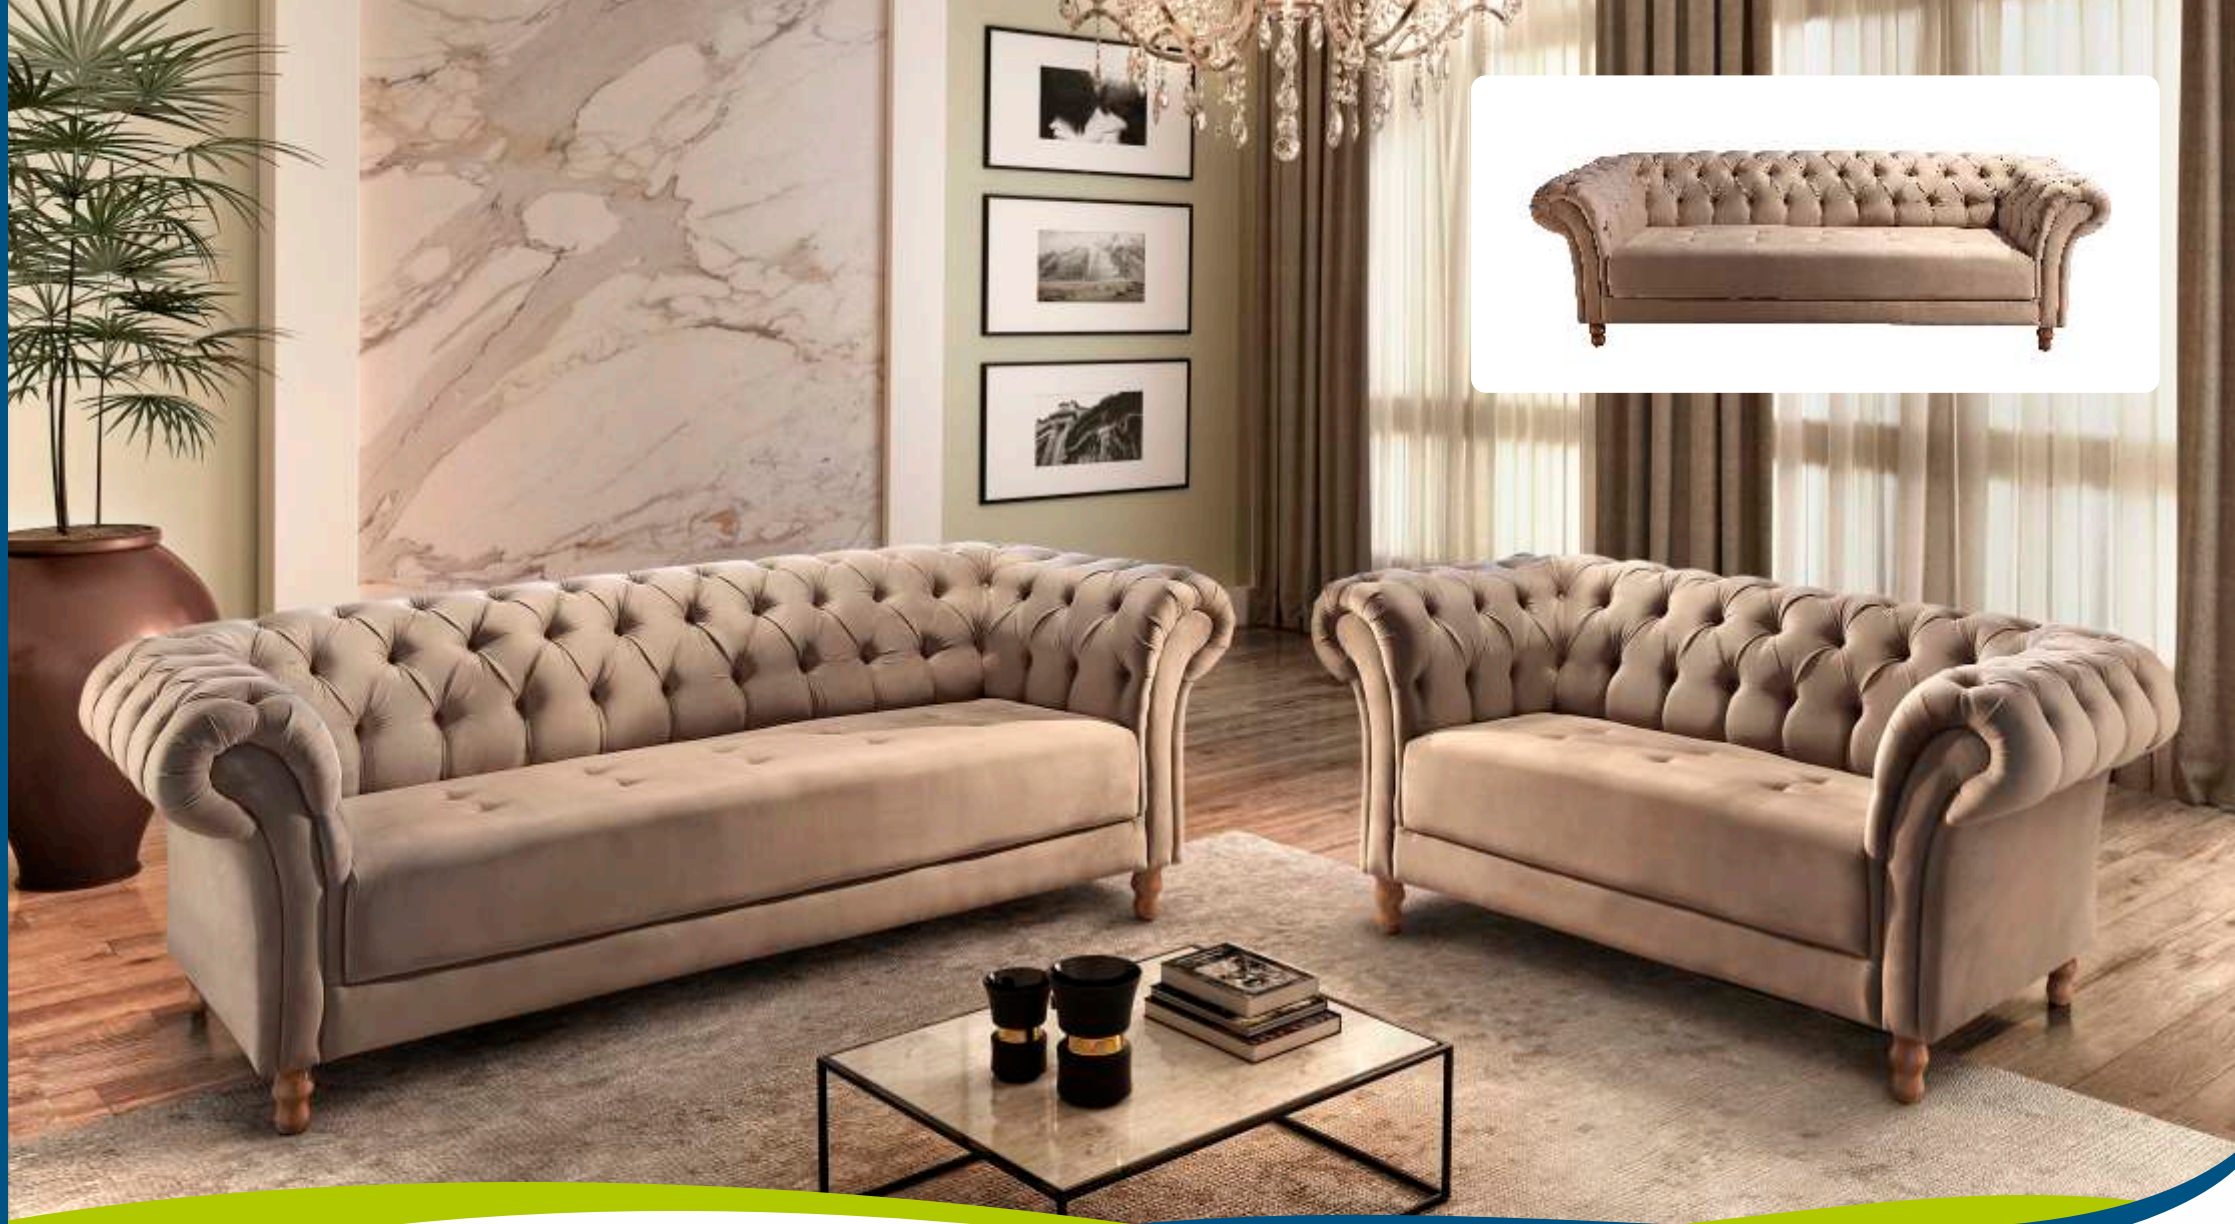

**REF. 880**

**RM**  
**RONDONÔVEIS**  
LÍDER POR CONFIANÇA

**REF. 750**

**ESTOFADO 3x2 LUGARES**

- Assento em espuma D33 com camada de espuma HR e molas "S".
- Encosto e braços em espuma D28 e 06 almofadas decorativas em fibra de poliéster siliconado.
- Pés em madeira maciça com opções de tonalidade. Consulte nossos representantes.
- Garantia: 06 meses, já inclusa garantia legal.