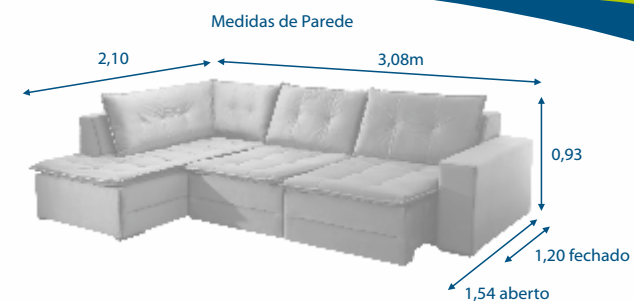

ESTOFADO RETRÁTIL DIVÃ

- Encosto com almofadas soltas de fibra de poliéster siliconada mista (com flocos de espuma).
- Assento retrátil em espuma D33, com camada de espuma HR, fibra de poliéster siliconada e molas espirais.
- Braços em espuma D33.
- Montado com parafusos "tipo borboleta" para facilitar operações de entrega.
- Lado com DIVÃ pode ser invertido sob encomenda, consulte nossos representantes.
- Módulos retráteis com 0,90 m podendo ser produzido com 0,80 m, 1,00 m e 1,10 m por encomenda.
- Garantia: 06 meses, já inclusa garantia legal.
- Não fabricamos em COSS, P.U ou KORANO.