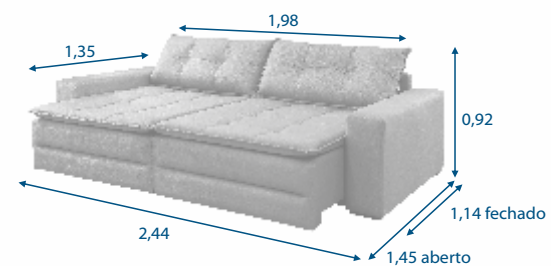

### ESTOFADO RETRÁTIL E RECLINÁVEL

- Encosto em fibra de poliéster siliconada, reclinável com estágios.
- Assento retrátil em espuma D33, com camada de espuma HR, fibra de poliéster siliconada e molas espirais.
- Braços em espuma D33.
- Montado com parafusos "tipo borboleta" para facilitar operações de entrega.
- Módulos (assentos) de 1,00 m. de largura. Podendo ser feito com módulos de 0,80 m , 0,90 m, 1,10 m e 1,20 m por encomenda. Consulte nossos representantes.
- Pode ser encomendado com 03 módulos.
- Garantia: 06 meses, já inclusa garantia legal.
- Não fabricamos em COSS, P.U ou KORANO.

### ESTOFADO RETRÁTIL E RECLINÁVEL

- Encosto em almofadas soltas de fibra de poliéster siliconada. Reclinável
- Assento e cama retrátil em espuma D33, com camadas de espuma HR, fibra de poliéster siliconada e molas espirais.
- Braços em espuma D33.
- Montado com parafusos "tipo borboleta" para facilitar operações de entrega.
- Sofá RETRÁTIL e SOFÁ CAMA em um só produto.
- Garantia: 06 meses, já inclusa garantia legal.
- Medida interna: 1,35 m x 1,98 m (aberto como cama)
- Não fabricamos em COSS, P.U ou KORANO.