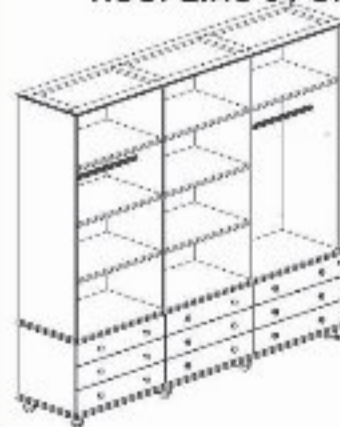

REF: 518

90x190

ROUPEIRO 2 PORTAS

Alt. 2260mm
Comp. 900mm
Prof. 570mm

REF: 512

ROUPEIRO 3 PORTAS

Alt. 2260mm
Comp. 1300mm
Prof. 570mm

REF: 513

ROUPEIRO 4 PORTAS

Alt. 2260mm
Comp. 1730mm
Prof. 570mm

REF: 514

ROUPEIRO 5 PORTAS

Alt. 2260mm
Comp. 2130mm
Prof. 570mm

REF: 515

ROUPEIRO 6 PORTAS

Alt. 2260mm
Comp. 2550mm
Prof. 570mm