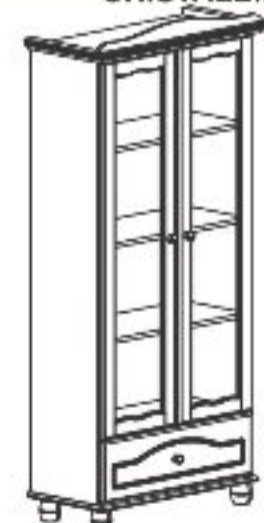

ROUPEIRO 4 PORTAS

Alt. 2260mm
Comp. 1730mm
Prof. 570mm

REF: 514

ROUPEIRO 5 PORTAS

Alt. 2260mm
Comp. 2130mm
Prof. 570mm

REF: 515

ROUPEIRO 6 PORTAS

Alt. 2260mm
Comp. 2550mm
Prof. 570mm

REF: 516

CRIADO MUDO

Alt. 470mm
Comp. 470mm
Prof. 450mm

REF: 400

SALA COPACABANA

ORATÓRIO 2 LUGARES

REF: 129

Alt. 2089mm
Comp. 894mm
Prof. 450mm

REF: 109

ARCA 2 LUGARES

ORATÓRIO 3 LUGARES

REF: 119

Alt. 2106mm
Comp. 1300mm
Prof. 450mm

REF: 104

ARCA 3 LUGARES

ORATÓRIO 4 LUGARES

REF: 122

Alt. 2106mm
Comp. 1706mm
Prof. 450mm

REF: 123

ARCA 4 LUGARES

CRISTALEIRA 2 PORTAS

REF: 125

Alt. 1965mm
Comp. 910mm
Prof. 400mm