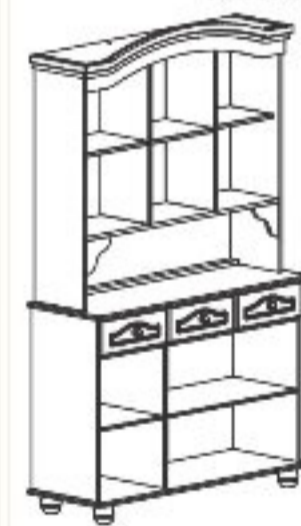

ROUPEIRO 4 PORTAS

Alt. 2260mm
Comp. 1730mm
Prof. 570mm

REF: 514

ROUPEIRO 5 PORTAS

Alt. 2260mm
Comp. 2130mm
Prof. 570mm

REF: 515

ROUPEIRO 6 PORTAS

Alt. 2260mm
Comp. 2550mm
Prof. 570mm

REF: 516

CRIADO MUDO

Alt. 470mm
Comp. 470mm
Prof. 450mm

REF: 400

SALA COPACABANA

ORATÓRIO 2 LUGARES

REF: 129

Alt. 2089mm
Comp. 894mm
Prof. 450mm

REF: 109

ARCA 2 LUGARES

ORATÓRIO 3 LUGARES

REF: 119

Alt. 2106mm
Comp. 1300mm
Prof. 450mm

REF: 104

ARCA 3 LUGARES

ORATÓRIO 4 LUGARES