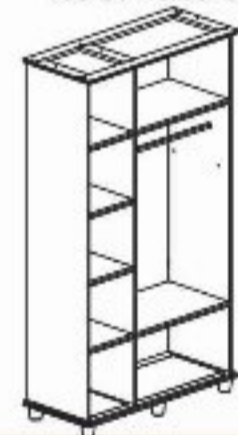

DORMITÓRIO BELÉM SICILIANO

CAMA CASAL

REF: 520

140x190

GAVETEIRO

REF: 938

Alt.427mm
Comp.806mm
Prof. 450mm

90x190

ROUPEIRO 2 PORTAS

Alt. 2340mm
Comp. 900mm
Prof. 570mm

REF: 932

ROUPEIRO 3 PORTAS

Alt. 2340mm
Comp.1300mm
Prof. 570mm

REF: 933

ROUPEIRO 4 PORTAS

Alt. 2340mm
Comp.1730mm
Prof. 570mm