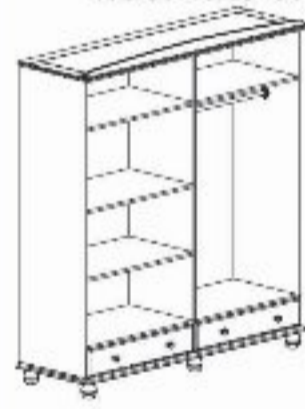

ROUPEIRO 6 PORTAS

REF: 556

**Alt. 2260 mm
Comp. 2550 mm
Prof. 570 mm**

ROUPEIRO 5 PORTAS

REF: 555

**Alt. 2260 mm
Comp. 2130 mm
Prof. 570 mm**

ROUPEIRO 4 PORTAS

REF: 554

**Alt. 2260 mm
Comp. 1730 mm
Prof. 570 mm**

ROUPEIRO 3 PORTAS

REF: 553

**Alt. 2260 mm
Comp. 1300 mm
Prof. 570 mm**

ROUPEIRO 2 PORTAS

REF: 552

**Alt. 2260 mm
Comp. 900 mm
Prof. 570 mm**

DORMITÓRIO COPACABANA COMPACTO

ROUPEIRO 2 PORTAS

Alt. 1965mm
Comp.928mm
Prof. 525mm

REF: 302

ROUPEIRO 3 PORTAS

Alt. 1965mm
Comp.1334mm
Prof. 525mm

REF: 303

ROUPEIRO 4 PORTAS

Alt. 1965mm
Comp. 1755mm
Prof. 525mm