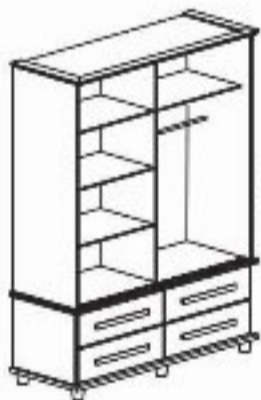

ROUPEIRO 2 PORTAS

Alt. 2260mm
Comp. 1720mm
Prof. 640mm

REF: 557

ROUPEIRO 3 PORTAS

Alt. 2260mm
Comp. 2562mm
Prof. 640mm

REF: 558

CRIA DO MU DO

Alt. 470mm
Comp. 470mm
Prof. 450mm

REF: 531

COMÔ DA

Alt. 1020mm
Comp. 870mm
Prof. 400mm

REF: 559

DE MI HISTORIA
A MARTELLOS CORRAL
POR UNO MUY MUY
MUY MUY MUY MUY
MUY MUY MUY MUY
MUY MUY MUY MUY

TUS
ENIGMAS
LOS MIOS

SE ENFRENTEAN DE LA MANO
DE AMAN QUEERER DESAMORAN
HOLA EL TARDADO DE LA VIDA
SOMOS LOS Y-HAR-
LINDOS

ROUPEIRO 6 PORTAS

REF: 556

**Alt. 2260 mm
Comp. 2550 mm
Prof. 570 mm**

ROUPEIRO 5 PORTAS

REF: 555

**Alt. 2260 mm
Comp. 2130 mm
Prof. 570 mm**

ROUPEIRO 4 PORTAS

REF: 554