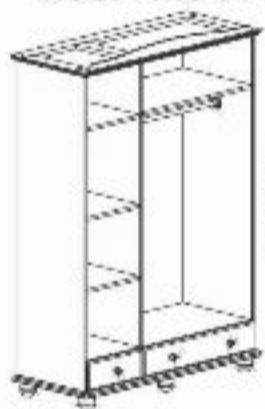

ROUPEIRO 6 PORTAS

REF: 556

**Alt. 2260 mm
Comp. 2550 mm
Prof. 570 mm**

ROUPEIRO 5 PORTAS

REF: 555

**Alt. 2260 mm
Comp. 2130 mm
Prof. 570 mm**

ROUPEIRO 4 PORTAS

REF: 554

**Alt. 2260 mm
Comp. 1730 mm
Prof. 570 mm**

ROUPEIRO 3 PORTAS

REF: 553

**Alt. 2260 mm
Comp. 1300 mm
Prof. 570 mm**

ROUPEIRO 2 PORTAS

REF: 552

**Alt. 2260 mm
Comp. 900 mm
Prof. 570 mm**

DORMITÓRIO COPACABANA COMPACTO

ROUPEIRO 2 PORTAS

Alt. 1965mm
Comp.928mm
Prof. 525mm

REF: 302

ROUPEIRO 3 PORTAS

Alt. 1965mm
Comp.1334mm
Prof. 525mm

REF: 303

ROUPEIRO 4 PORTAS

Alt. 1965mm
Comp. 1755mm
Prof. 525mm