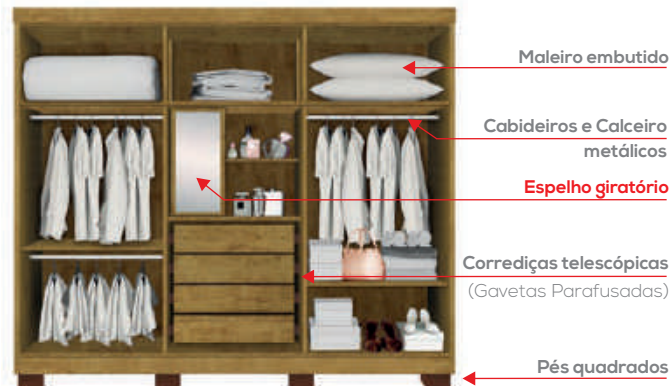

Corrediças Telescópicas

Roupeiro
New Lara 6 Pts
Altura: 2,26 m
Larg.: 2,51 m
Prof.: 0,50 m

Cabeceira
Londres
Altura: 1,13 m
Larg.: 2,46 / 2,26 m
Prof.: 0,37 m
Colchão 1,60 / 1,40

Cômoda
Versales
Altura: 1,22 m
Larg.: 1,30 m
Prof.: 0,44 m

Puxador em Alumínio Bronze

WENGUE
NATURALE

WENGUE/
OFF WHITE

NOGUEIRA
SOFT

BRANCO
NEVE