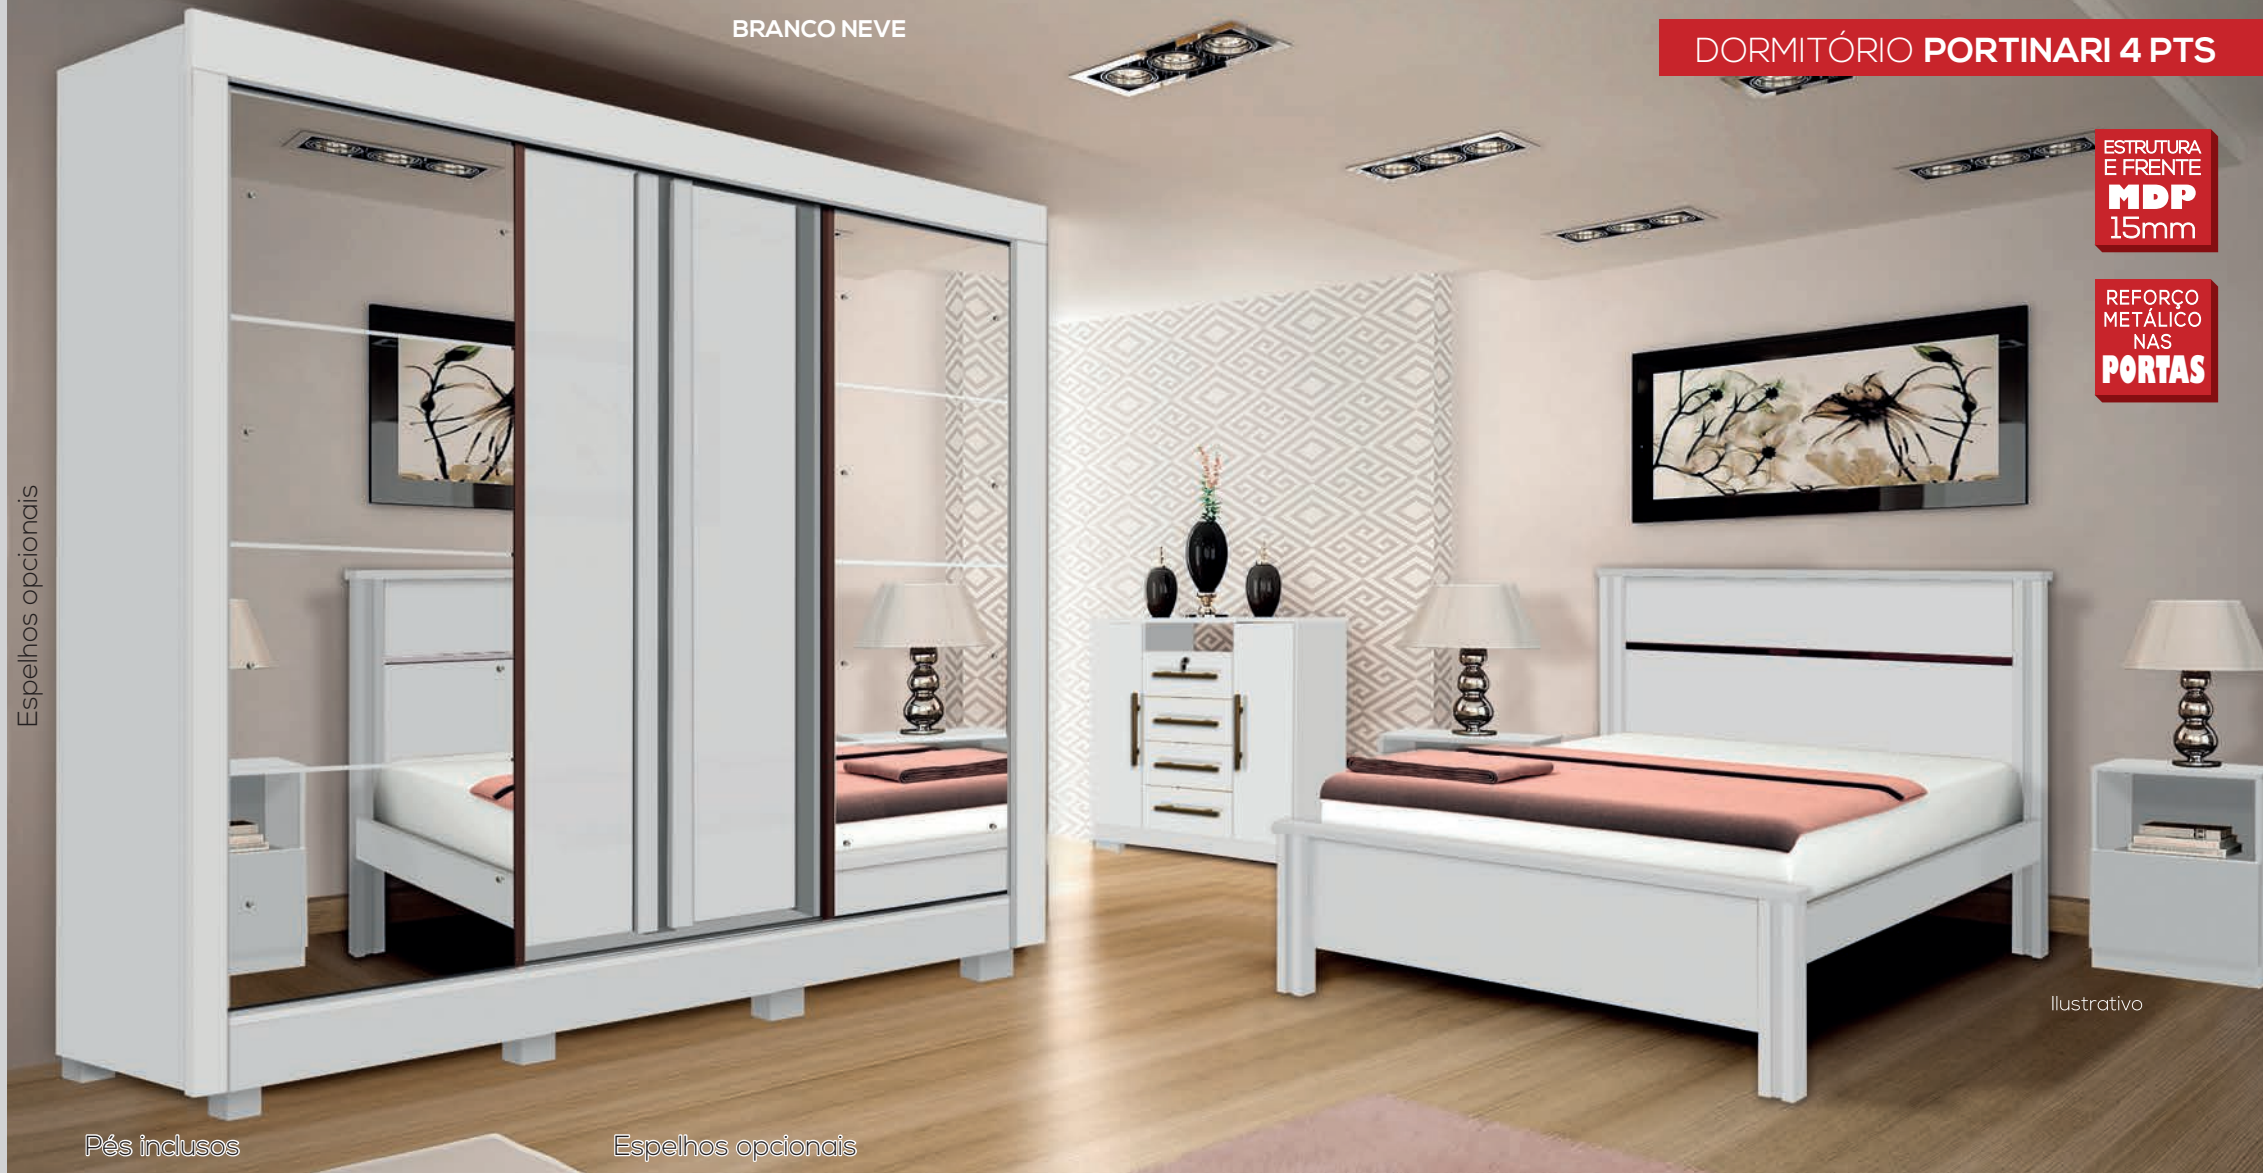

Espejos opcionais

Pés inclusos

Espejos opcionais

Ilustrativo

Espejos opcionais

NOGUEIRA SOFT

- Cabideiros metálicos
- Divisão Ele / Ela (6 Gavetas)
- Várias prateleiras
- Corrediças telescópicas (Gavetas parafusadas)
- Trilho em alumínio
- Pés quadrados