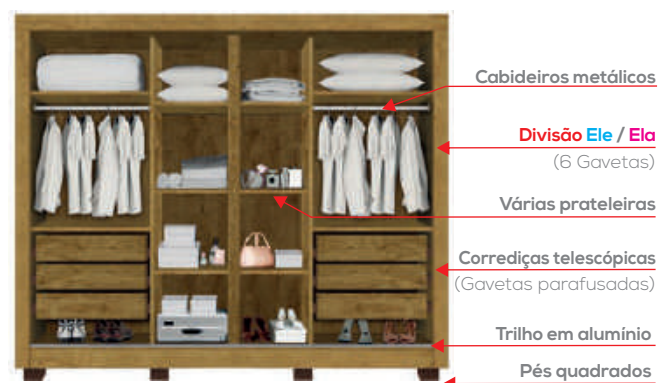

Espejos opcionais

Pés inclusos

Espejos opcionais

Ilustrativo

Espejos opcionais

NOGUEIRA SOFT

- Cabideiros metálicos
- Divisão Ele / Ela (6 Gavetas)
- Várias prateleiras
- Corrediças telescópicas (Gavetas parafusadas)
- Trilho em alumínio
- Pés quadrados