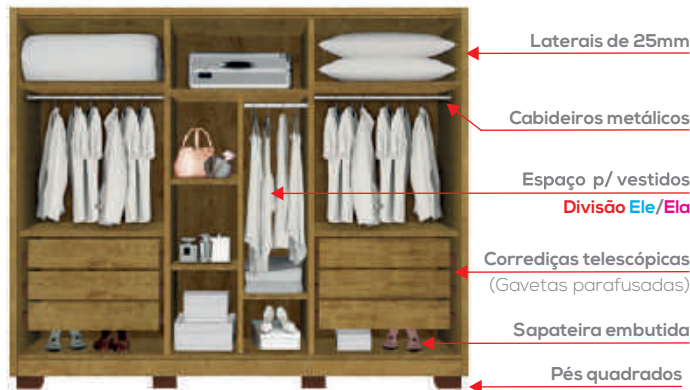

- Laterais de 25mm
- Cabideiros metálicos
- Espaço p/ vestidos
  Divisão Ele/Ela
- Corrediças telescópicas
  (Gavetas parafusadas)
- Sapateira embutida
- Pés quadrados

Roupeiro
Primore 6 pts
Altura: 2,37 m
Larg.: 2,73 m
Prof.: 0,57 m

Cama
Portinari Casal
Altura: 1,24 m
Larg.: 1,50 m
Comp.: 2,05 m

Cômoda
Portinari
Altura: 1,30 m
Larg.: 1,60 m
Prof.: 0,46 m