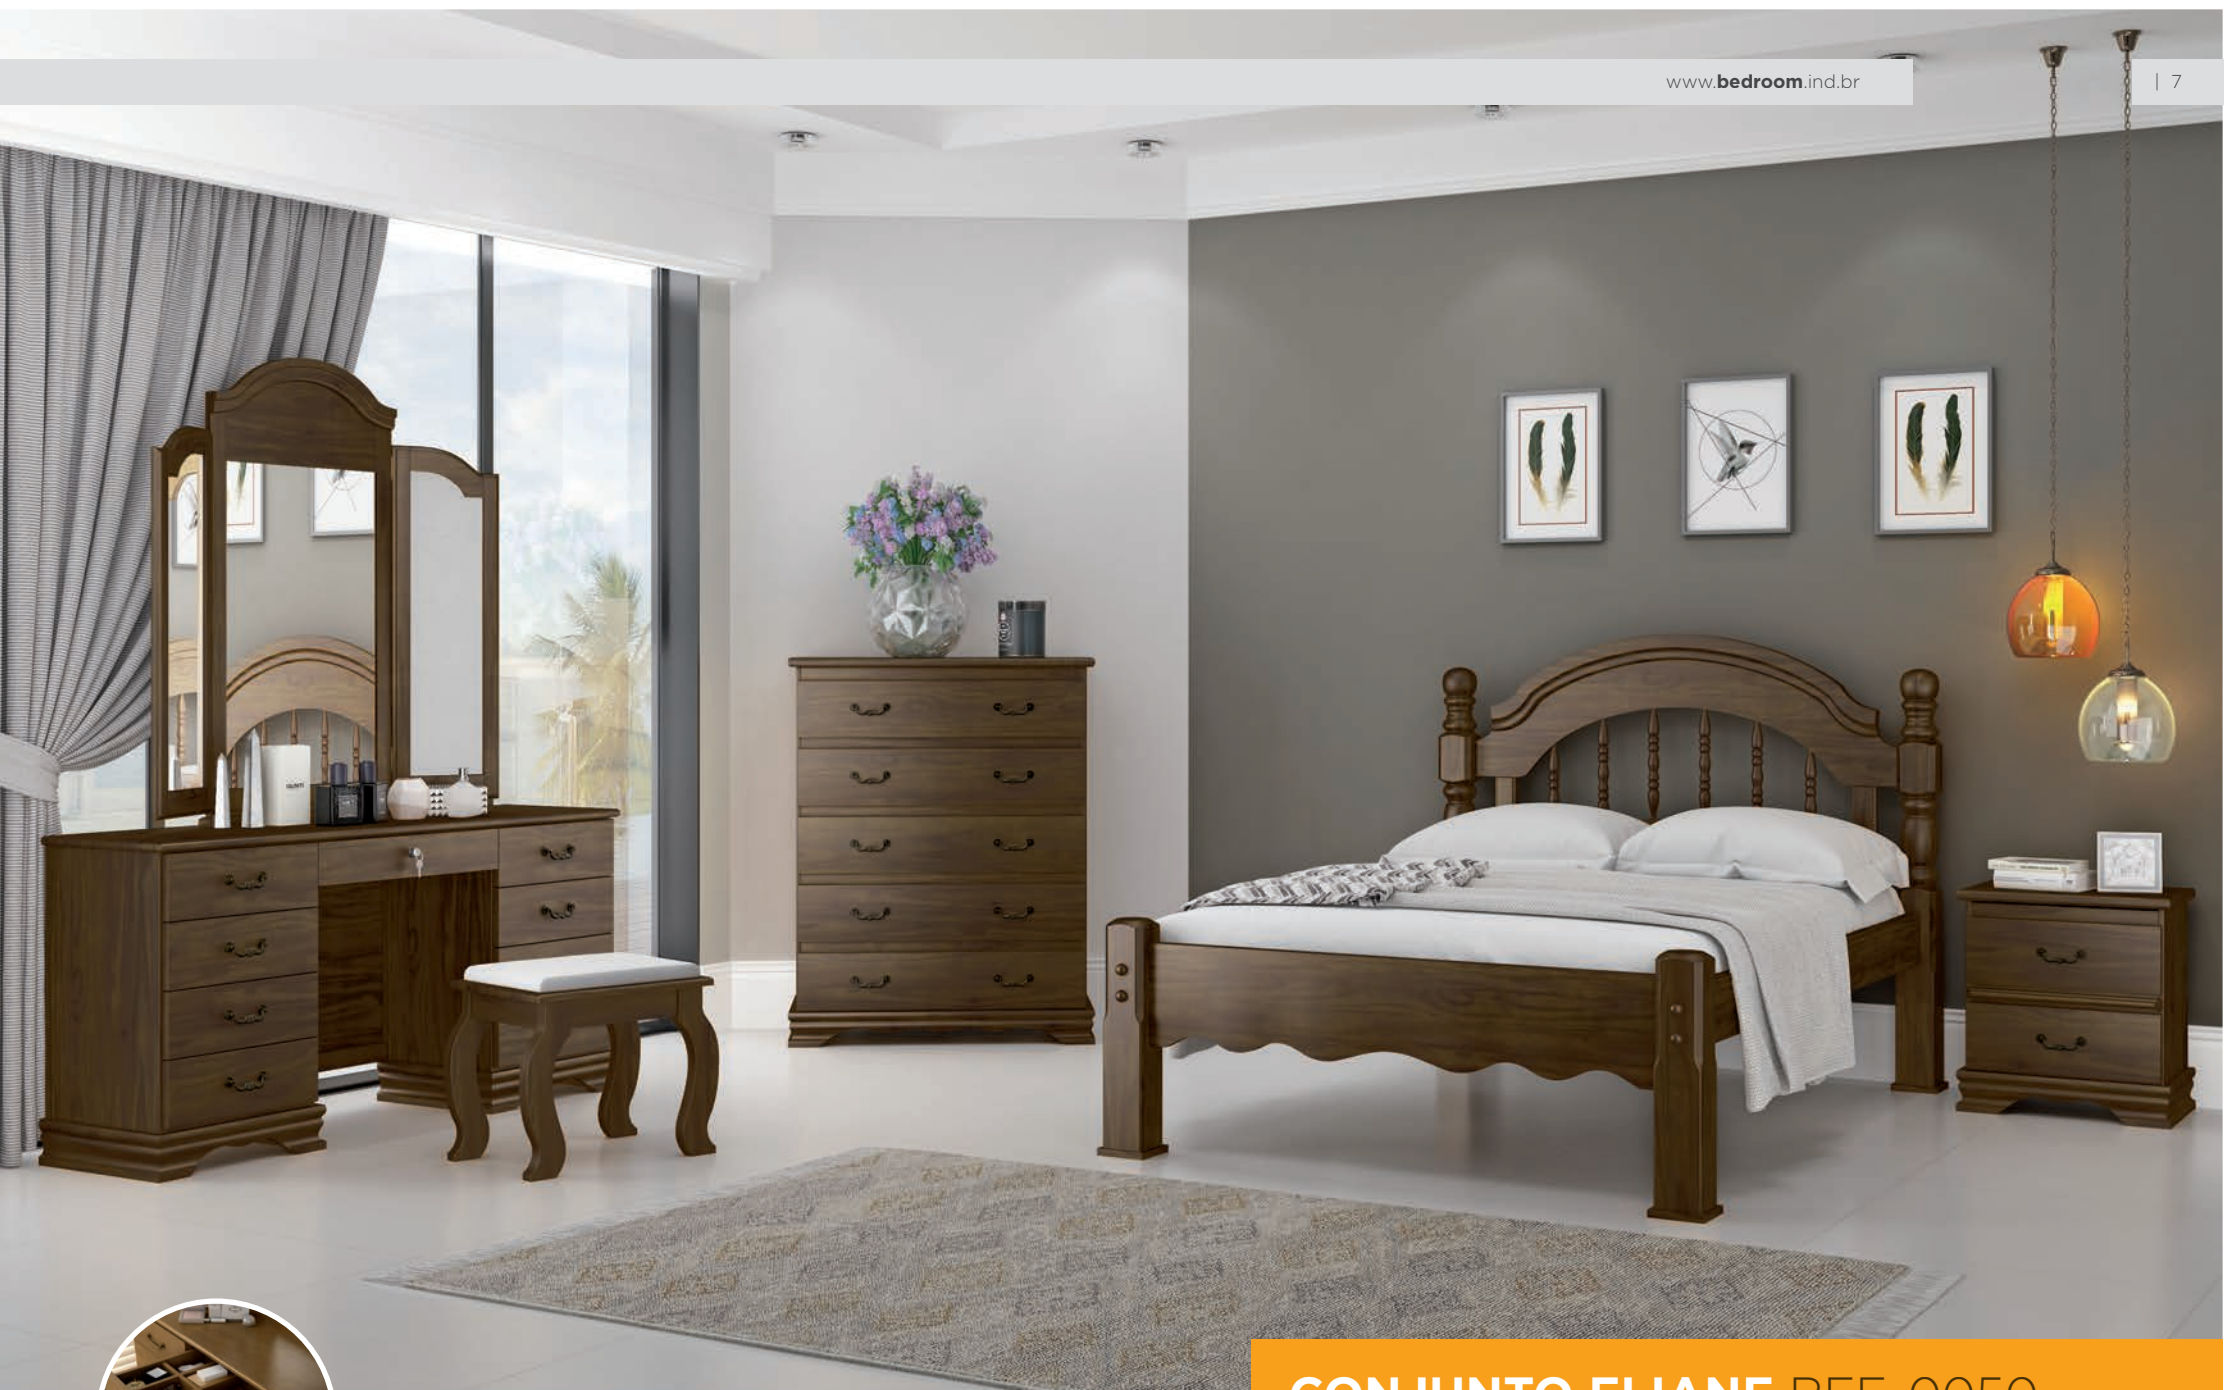

CONJUNTO ELIANE REF. 0050

Castanho

Gavetas
com divisórias,
porta jóias /
porta objetos.

Cama 140	Ref. 0050.01	A.: 1.290	L.: 1.400	C.: 1.900 mm	Pé: 110x110 mm
Cama 160	Ref. 0050.02	A.: 1.290	L.: 1.600	C.: 2.000 mm	Pé: 110x110 mm
Cama 90	Ref. 0050.03	A.: 1.290	L.: 900	C.: 1.900 mm	Pé: 110x110 mm
Criado-mudo	Ref. 0050.04	A.: 585	L.: 550	P.: 390 mm	
Penteadeira c/ Banqueta	Ref. 0050.05	A.: 800	L.: 1.600	P.: 435 mm	
Espelho Three-View		A.: 1.250	L.: 1.210	P.: 45 mm	
Cômoda	Ref. 0050.06	A.: 1.225	L.: 970	P.: 435 mm