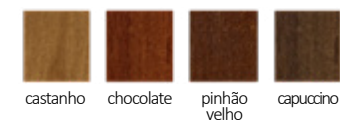

Arca e Oratório 2 Portas + Nicho Madri

Produto em madeira maciça nas cores em verniz. Nas cores em laca, tampo e base em MDF. Gavetas com detalhe em Rattan e corrediça telescópica.

REF. 4435 | C 1340mm x L 450mm x A 1850mm