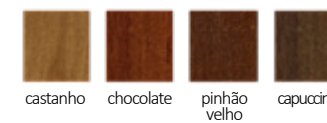

REF. 146 | D 1300mm x A 798mm

REF. 147 | D 1000mm x A 798mm

Arca e Oratório 2 Portas Madri

Produto em madeira maciça nas cores em verniz. Nas cores em laca, tampo e base em MDF.

REF. 4425 | C 915mm x L 450mm x A 1850mm