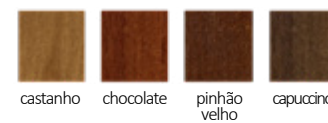

Painel Madri 1380mm

Produto em madeira maciça nas cores em verniz. A moldura poderá ser de cor diferente do corpo do painel.

REF. 1810 | C 1380mm x L 1200mm x A 55mm