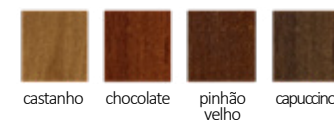

Cristaleira Milão

Produto em madeira maciça nas cores em verniz. Nas cores em laca, tampo e base em MDF. Prateleiras de vidro espessura 6mm. Gavetas com detalhe em Rattan Bamboo e corrediça telescópica. Puxadores em metal.

REF. 2475 | C 940mm x L 360mm x A 1510mm