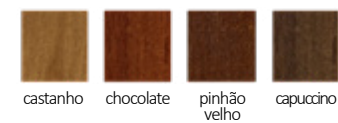

Cristaleira Madri

Produto em madeira maciça nas cores em verniz. Nas cores em laca, tampo e base em MDF. Prateleiras de vidro espessura 6mm. Gavetas com detalhe em Rattan Bamboo e corrediça telescópica. Puxadores em metal.

REF. 2490 | C 551mm x L 360mm x A 1825mm