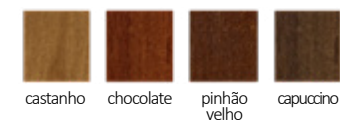

Arca e Oratório 4 Portas Madri

Produto em madeira maciça nas cores em verniz. Nas cores em laca, peças externas em MDF. Portas com fecho invisível.

REF. 4445 | C 1725mm x L 450mm x A 1850mm