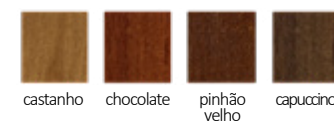

Mesa Aparador Madri 1300

Produto em madeira maciça nas cores em verniz. Nas cores em laca, tampo e base em MDF. Gavetas com detalhe em Rattan Bamboo e corrediça telescópica.

REF. 1110 | C 1300mm x L 400mm x A 808mm