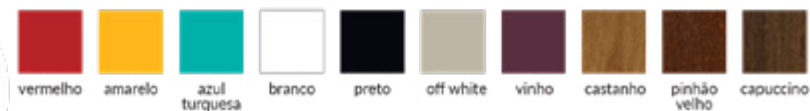

Mesa de Centro Flórida

Produto em madeira maciça nas cores em verniz.
Nas cores em laca, tampo em MDF.

REF. 1190 | C 1200mm x L 600mm x A 278mm