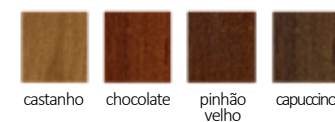

Rack Madri 2180mm

Produto em madeira maciça nas cores em verniz. Nas cores em laca, tampo e base em MDF. Gavetas com detalhe em Rattan Bamboo e corrediça telescópica.

REF. 1930 | C 2180mm x L 450mm x A 700mm

Painel Madri 2180mm

Produto em madeira maciça nas cores em verniz. A moldura poderá ser de cor diferente do corpo do painel.

REF. 1820 | C 2180mm x L 1200mm x A 55mm