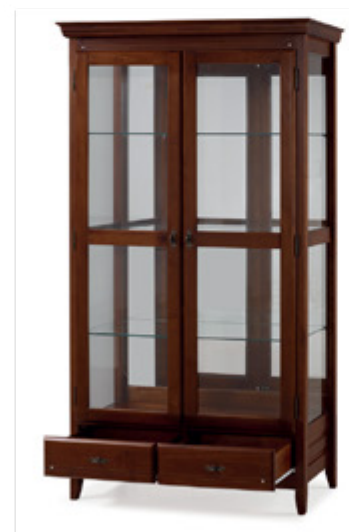

REF. 3066 | C 590mm x L 420mm x A 1845mm

Sem Gaveta

REF. 6355 | C 590mm x L 420mm x A 1845mm

Cristaleira Grécia

Detalhe em Cristal na travessa frontal superior da cristaleira e na frente das gavetas. Prateleiras de vidro espessura 6mm. Gavetas com corredeira metálica. Produto em madeira maciça nas cores em verniz. Nas cores em laca, tampo e gaveta em MDF. Opção de espelho interno

REF. 1200 | C 1060mm x L 420mm x A 1860mm

Com espelho

REF. 1200E | C 1060mm x L 420mm x A 1860mm

Cristaleira Grécia 1 porta

Detalhe em Cristal na travessa frontal superior da cristaleira e na frente das gavetas. Prateleiras de vidro espessura 6mm. Gavetas com corredeira telescópica. Produto em madeira maciça nas cores em verniz. Nas cores em laca, tampo e gaveta em MDF. Opção de espelho interno.