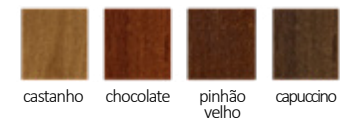

— C A T Á L O G O 2 0 1 9 —

LINHA
MADRI

Conheça a elegância
e o Design e da
Linha Madri

Cristaleira Milão

Produto em madeira maciça nas cores em verniz. Nas cores em laca, tampo e base em MDF. Prateleiras de vidro espessura 6mm. Gavetas com detalhe em Rattan Bamboo e corrediça telescópica. Puxadores em metal.

REF. 2475 | C 940mm x L 360mm x A 1510mm

Cristaleira Canadá

Produto em madeira maciça nas cores em verniz. Nas cores em laca, tampo e base em MDF. Prateleiras de vidro espessura 6mm. Gavetas com detalhe em Rattan Bamboo e corrediça telescópica. Puxadores em metal.

REF. 2495 | C 948mm x L 360mm x A 1825mm

Cristaleira Madri

Produto em madeira maciça nas cores em verniz. Nas cores em laca, tampo e base em MDF. Prateleiras de vidro espessura 6mm. Gavetas com detalhe em Rattan Bamboo e corrediça telescópica. Puxadores em metal.