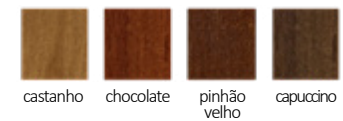

Mesa Aparador Madri 1600

Produto em madeira maciça nas cores em verniz. Nas cores em laca, tampo e base em MDF. Gavetas com detalhe em Rattan Bamboo e corrediça telescópica.

REF. 1115 | C 1600mm x L 400mm x A 808mm