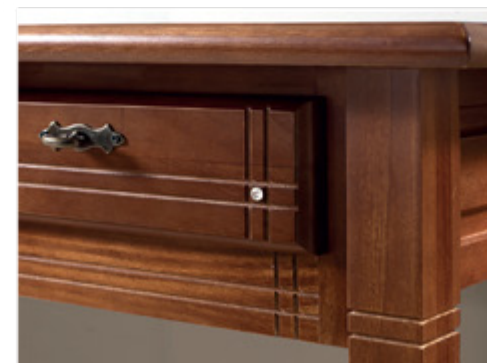

Mesa Aparador Grécia 1000mm

Produto em madeira maciça nas cores em verniz. Nas cores em laca; tampo, prateleira e gaveta em MDF. Gavetas com detalhe em cristal e corrediça metálica.

REF. 3150 | C 1000mm x L 350mm x A 828mm

Mesa Aparador Grécia 1400mm

Produto em madeira maciça nas cores em verniz. Nas cores em laca; tampo, prateleira e gaveta em MDF. Gavetas com detalhe em cristal e corrediça metálica.

REF. 3160 | C 1400mm x L 350mm x A 828mm