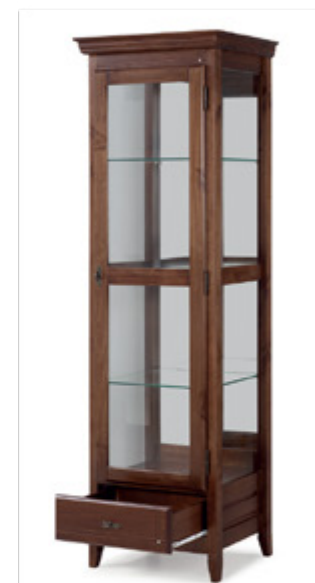

Cristaleira Grécia 1 porta

Detalhe em Cristal na travessa frontal superior da cristaleira e na frente das gavetas. Prateleiras de vidro espessura 6mm. Gavetas com corredeira telescópica. Produto em madeira maciça nas cores em verniz. Nas cores em laca, tampo e gaveta em MDF. Opção de espelho interno.

REF. 1300 | C 590mm x L 420mm x A 1860mm

Com espelho

REF. 1300E | C 590mm x L 420mm x A 1860mm