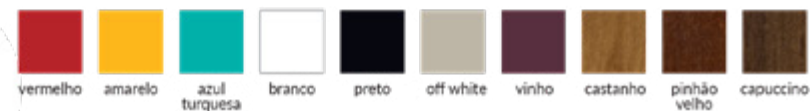

Cristaleira Grécia

Detalhe em Cristal na travessa frontal superior da cristaleira e na frente das gavetas. Prateleiras de vidro espessura 6mm. Gavetas com corredeira metálica. Produto em madeira maciça nas cores em verniz. Nas cores em laca, tampo e gaveta em MDF. Opção de espelho interno

REF. 1200 | C 1060mm x L 420mm x A 1860mm

Com espelho

REF. 1200E | C 1060mm x L 420mm x A 1860mm