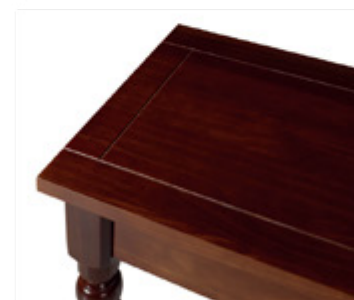

Banco Roma

Produto em madeira maciça nas cores em verniz.

- REF. 2620 | C 1300mm x L 370mm x A 450mm
- REF. 2621 | C 1500mm x L 370mm x A 450mm
- REF. 2622 | C 1700mm x L 370mm x A 450mm
- REF. 2623 | C 1900mm x L 370mm x A 450mm
- REF. 2624 | C 2100mm x L 370mm x A 450mm