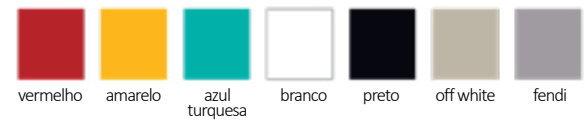

Mesa Aparador Madri 1600

Produto em madeira maciça nas cores em verniz. Nas cores em laca, tampo e base em MDF. Gavetas com detalhe em Rattan Bamboo e corrediça telescópica.

REF. 1115 | C 1600mm x L 400mm x A 808mm