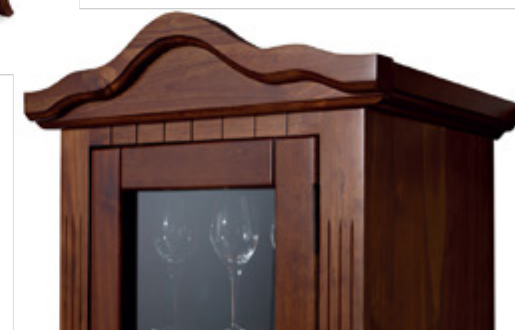

Cristaleira Orlando

Produto em madeira maciça nas cores em verniz. Cores em laca, produzidas em MDF. Gavetas com detalhe em Rattan e corrediça metálica.

REF. 2455 | C 593mm x L 404mm x A 1786mm