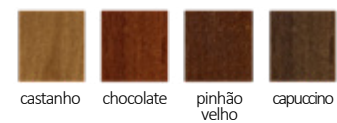

Sem braço

REF. 3190 | C 550mm x L 840mm x A 930mm

Mesa Jantar Flórida

Tampo de mesa em MDF Laminado, com encabeçamento de madeira maciça. Produto fornecido em todas as cores disponíveis.
Pé do produto em madeira maciça