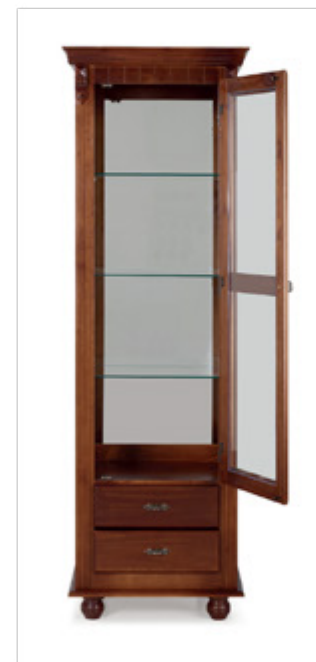

Cristaleira Mônaco c/ gaveta, prateleira de vidro e espelho

Produto em madeira maciça nas cores em verniz. Nas cores em laca, tampo e base em MDF. Prateleiras de vidro espessura 6mm. Gavetas com corredeira metálica. Espelho interno.

REF. 3063 | C 590mm x L 420mm x A 1845mm