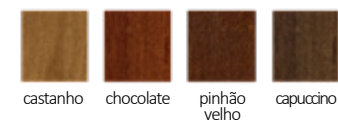

Rack Madri 1780mm

Produto em madeira maciça nas cores em verniz. Nas cores em laca, tampo e base em MDF. Gavetas com detalhe em Rattan Bamboo e corrediça telescópica.

REF. 1920 | C 1780mm x L 450mm x A 700mm

Painel Madri 1780mm

Produto em madeira maciça nas cores em verniz. A moldura poderá ser de cor diferente do corpo do painel.

REF. 1815 | C 1780mm x L 1200mm x A 55mm