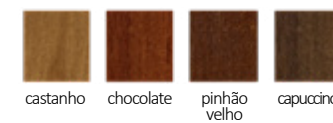

Mesa Aparador Madri 1000

Produto em madeira maciça nas cores em verniz. Nas cores em laca, tampo e base em MDF. Gavetas com detalhe em Rattan Bamboo e corrediça telescópica.

REF. 1105 | C 1000mm x L 400mm x A 808mm