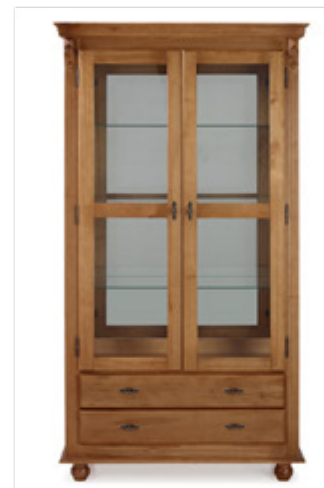

Cristaleira América c/ gaveta, prateleira de vidro e espelho

Produto em madeira maciça nas cores em verniz. Nas cores em laca, tampo e base em MDF. Prateleiras de vidro espessura 6mm. Gavetas com corredeira metálica. Espelho interno.

REF. 3049 | C 1000mm x L 420mm x A 1845mm