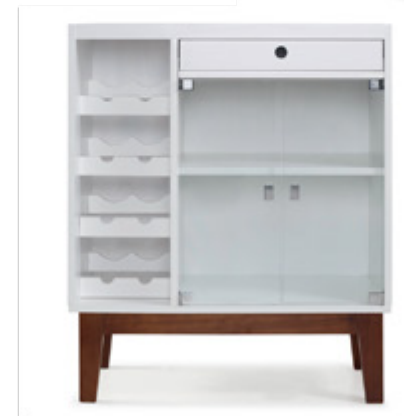

Barzinho Marselha

Produto em madeira maciça nas cores em verniz. Nas cores em laca, produto em MDF. Gavetas com corrediça telescópica. Puxadores metálicos opcionais. Porta de vidro espessura 6mm. Espelho no Tampo.

REF. 8330 | C 800mm x L 380mm x A 983mm