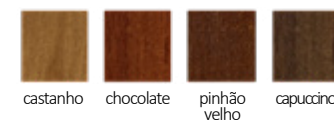

Com braço

REF. 3598 | C 490mm x L 550mm x A 980mm

Poltrona Colonial

Produto em madeira maciça entalhado manualmente.

REF. 3180 | C 700mm x L 780mm x A 1000mm

Mesa Jantar Redonda

Produto em madeira maciça nas cores em verniz.
Espessura do tampo: 28mm.
Espessura dos pés: 130mm