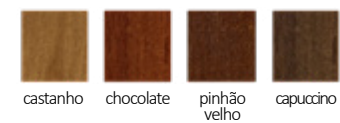

Barzinho Madri

Produto em madeira maciça nas cores em verniz. Nas cores em laca, tampo e base em MDF. Gavetas com detalhe em Rattan Bamboo e corrediça telescópica. Tampo com espelho.

REF. 8340 | C 1100mm x L 400mm x A 850mm