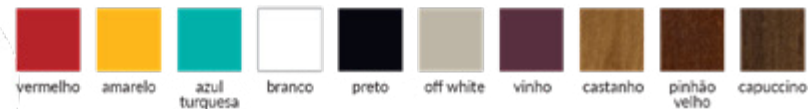

Cristaleira Orlando

Produto em madeira maciça nas cores em verniz. Cores em laca, produzidas em MDF. Gavetas com detalhe em Rattan e corrediça metálica.

REF. 2455 | C 593mm x L 404mm x A 1786mm

Cristaleira Londres c/ gaveta