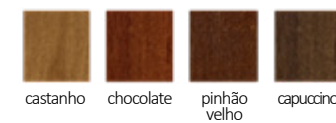

Cristaleira Montreal

Produto em madeira maciça nas cores em verniz. Nas cores em laca, tampo e base em MDF. Prateleiras de vidro espessura 6mm. Gavetas com detalhe em Rattan Bamboo e corrediça telescópica. Puxadores em metal.

REF. 2470 | C 540mm x L 360mm x A 1510mm