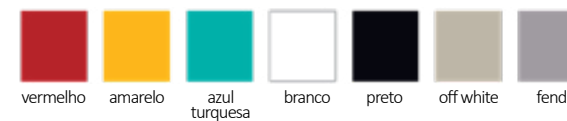

Rack Madri 2180mm

Produto em madeira maciça nas cores em verniz. Nas cores em laca, tampo e base em MDF. Gavetas com detalhe em Rattan Bamboo e corrediça telescópica.

REF. 1930 | C 2180mm x L 450mm x A 700mm

Painel Madri 2180mm

Produto em madeira maciça nas cores em verniz. A moldura poderá ser de cor diferente do corpo do painel.

REF. 1820 | C 2180mm x L 1200mm x A 55mm