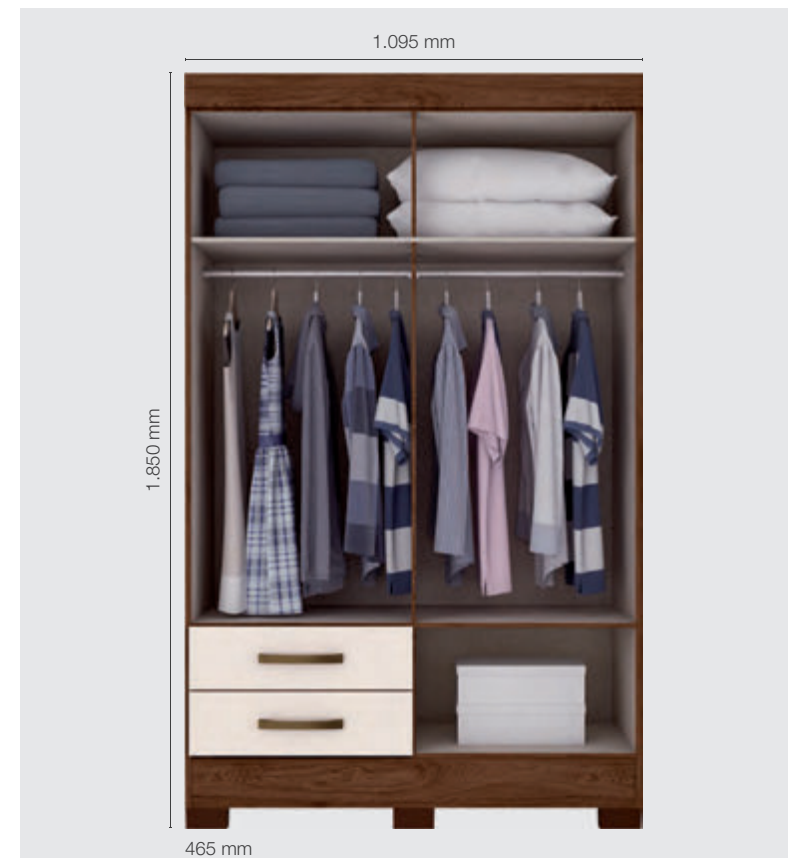

## ROUPEIRO BE12

- BE12-76 Gris
- BE12-10 Branco
- BE12-94 Rústico
- BE12-74 Gris/Palha
- BE12-138 Castanho/Off White

A 1.850 x L 1.095 x P 465 mm