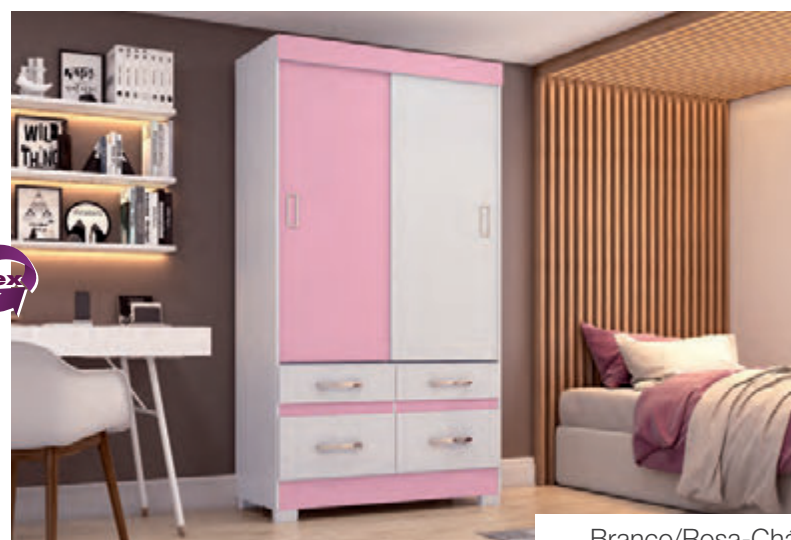

Branco/Rosa-Chá