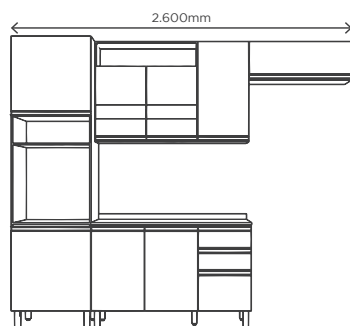

Qt.	Ref.	Descrição
1	1x B203-150	Torre Quente 01 Forno
2	1x B214-150	Aéreo 03 Portas 1.200 mm 780 mm
3	1x B210-150	Balcão Pia 02 Gav. 03 Pts. 1.200 mm
4	1x B205-150	Aéreo 01 Porta Basculante 800 mm
5	1x B105-123	Tampo para Pia 1.200 mm