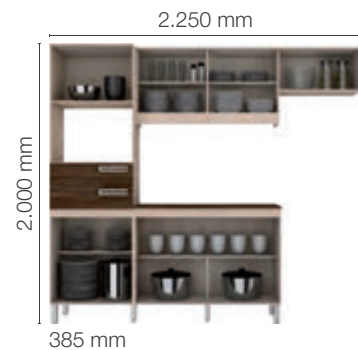

**Kit Cozinha
B107**

07 Portas e
02 Gavetas

385 mm