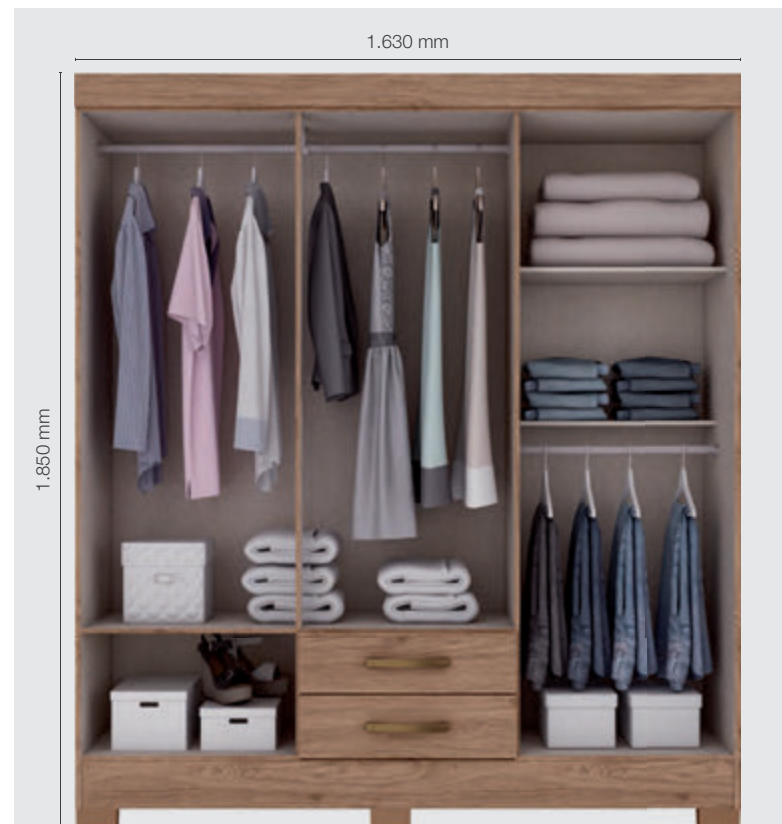

465 mm

ROUPEIRO BE15

BE15-101 Café
BE15-74 Gris/Palha
BE15-106 Rústico/Off White

A 1.850 x L 1.630 x P 465 mm

DIFERENCIAIS

- Cabideiros resistentes de madeira revestido
- 02 gavetas com corrediças metálicas
- Pés em ABS inclusos
- Laterais e frentes de MDP 15 mm