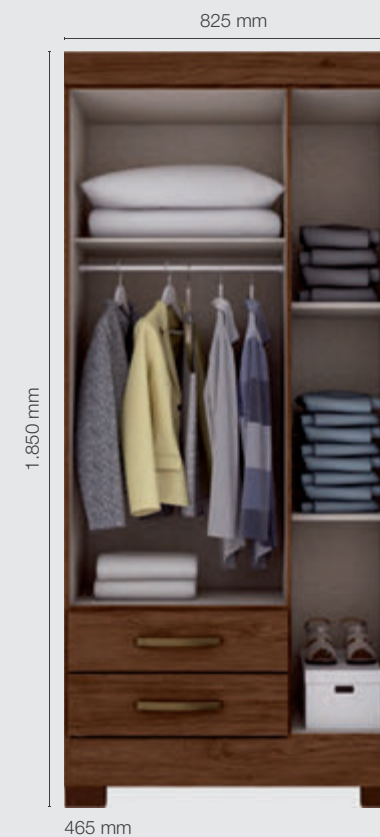

ROUPEIRO BE16

- BE16-94 Rústico
- BE16-130 Castanho
- BE16-74 Gris/Palha
- BE16-66 Branco/Branco/Rosa-Chá

A 1.850 x L 825 x P 465 mm

DIFERENCIAIS

- Cabideiros resistentes de madeira revestido
- 02 gavetas com corrediças metálicas
- Maleiro interno
- Pés em ABS inclusos
- Laterais e frentes de MDP 15 mm