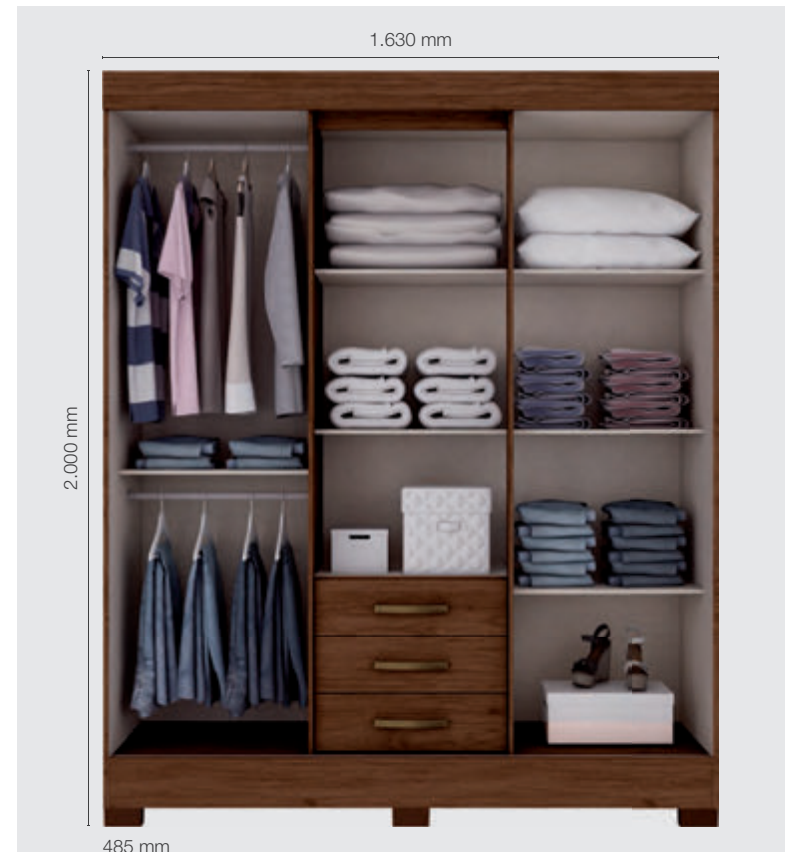

485 mm

ROUPEIRO B61

B61-94 Rústico/Rústico/Fendi

B61-135 Castanho/Castanho/Off White

A 2.000 x L 1.630 x P 485 mm

DIFERENCIAIS

- Cabideiros resistentes de madeira revestido
- 03 gavetas com corrediças metálicas
- Pés em ABS inclusos
- Portas centrais recuadas
- Espelho de 850 x 220 x 3 mm
- Trilho inferior em alumínio