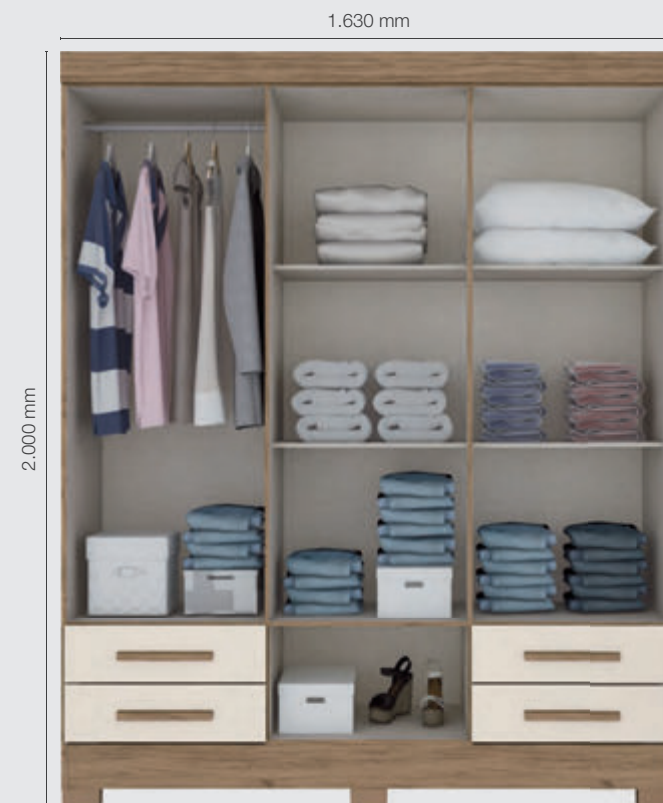

465 mm

ROUPEIRO B63

B63-94 Rústico
B63-130 Castanho
B63-106 Rústico/Off White

A 2.000 x L 1.630 x P 465 mm

DIFERENCIAIS

- 02 portas com espelhos
- Cabideiro resistente de madeira revestido
- 04 gavetas com corrediças metálicas
- Puxadores de MDF revestido
- Pés em ABS inclusos
- Laterais e frentes de MDP 15 mm