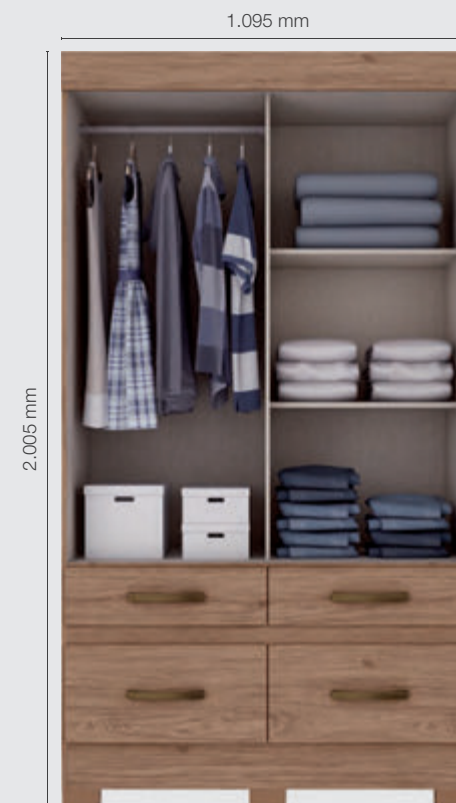

520 mm

ROUPEIRO B25

- B25-110 Rústico/Rústico/Off White
- B25-66 Branco/Branco/Rosa-Chá
- B25-135 Castanho/Castanho/Off White

A 2.005 x L 1.095 x P 520 mm

DIFERENCIAIS

- Cabideiros resistentes de madeira revestido
- 04 gavetas com corrediças metálicas
- Pés em ABS inclusos
- Caixa e frentes de MDP 15 mm