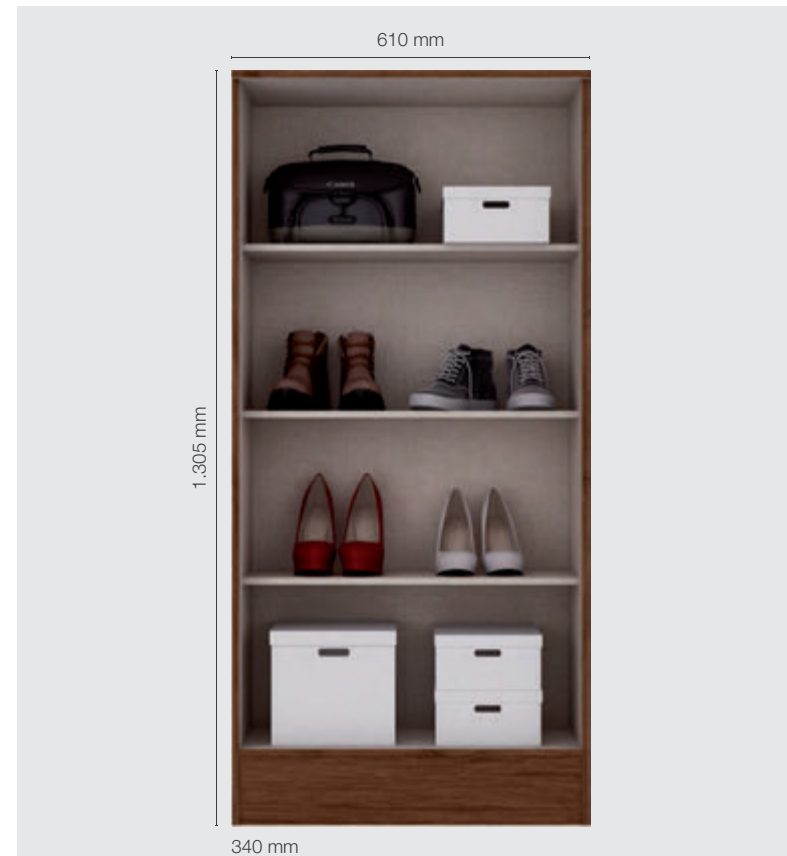

### DIFERENCIAIS

- Cabideiros resistentes de madeira revestido
- 04 gavetas com corrediças metálicas
- Pés em ABS inclusos
- Caixa e frentes de MDP 15 mm

Rústico/Off White

Branco

Rústico

Gris

Gris/Palha