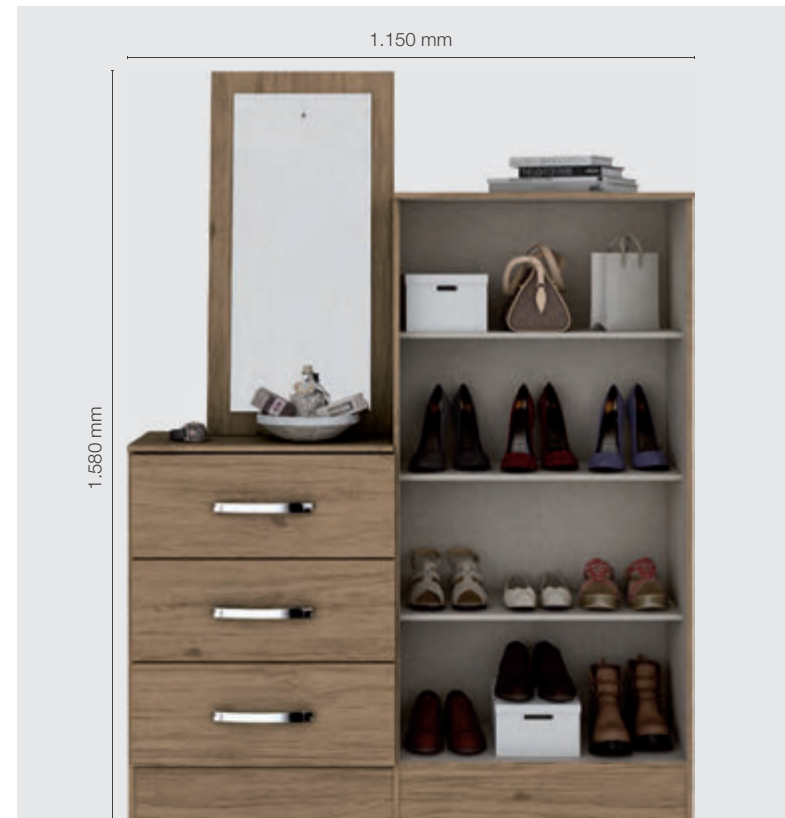

340 mm

CÔMODA MULTIUSO B700

- B700-101 Café
- B700-10 Branco
- B700-94 Rústico
- B700-130 Castanho

A 1.580 x L 1.150 x P 340 mm

DIFERENCIAIS

- 03 gavetas com corrediças metálicas
- Puxadores em ABS
- Espelho inclinado de 700 x 300 x 3 mm
- Frentes de MDP 15 mm