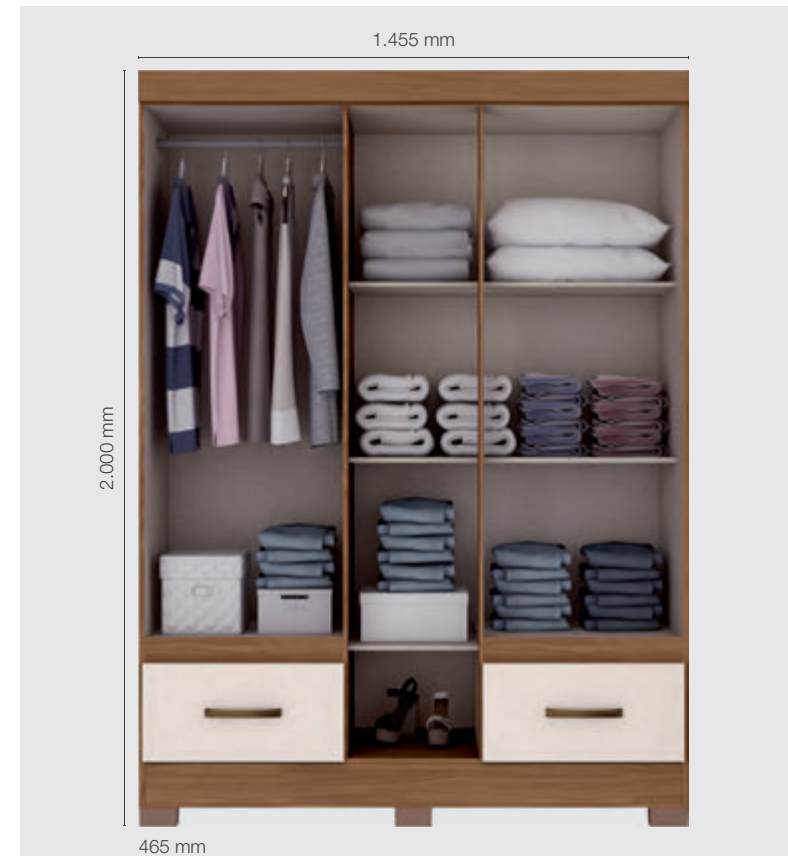

## DIFERENCIAIS

- Cabideiros resistentes de madeira revestido
- 02 gavetas com corrediças metálicas
- Pés em ABS inclusos
- Laterais e frentes de MDP 15 mm

Nature/Off White

Café

Café/Cristal