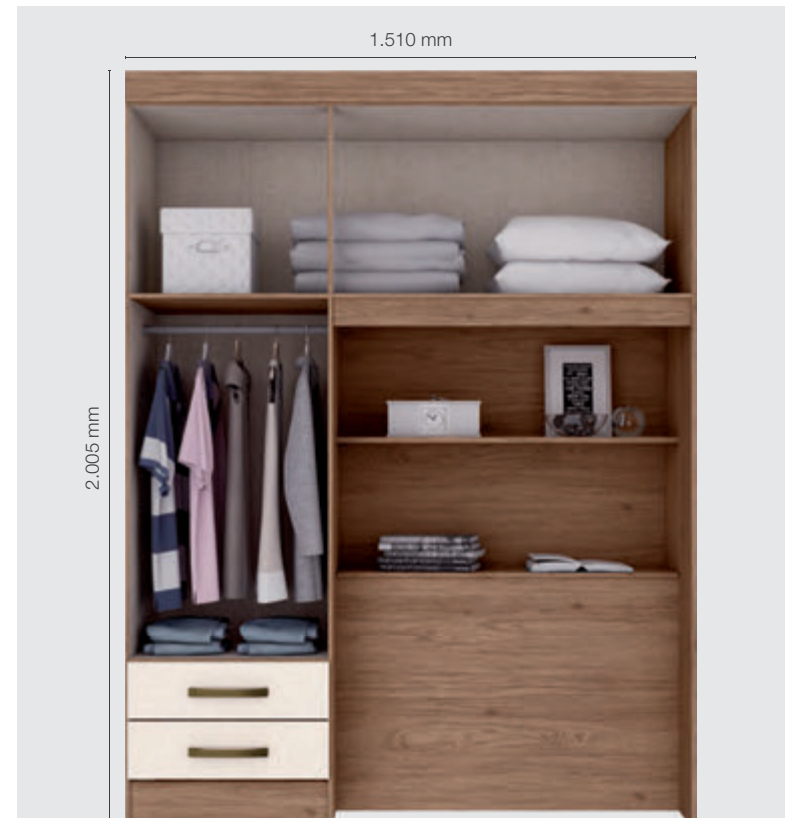

465 mm

ROUPEIRO B77

B77-106 Rústico/Off White

B77-66 Branco/Branco/Rosa-Chá

A 2.005 x L 1.510 x P 465 mm

DIFERENCIAIS

- Puxadores em ABS
- 02 gavetas com corrediças metálicas
- Cabideiro de madeira revestido
- Com baú e prateleira decorativa