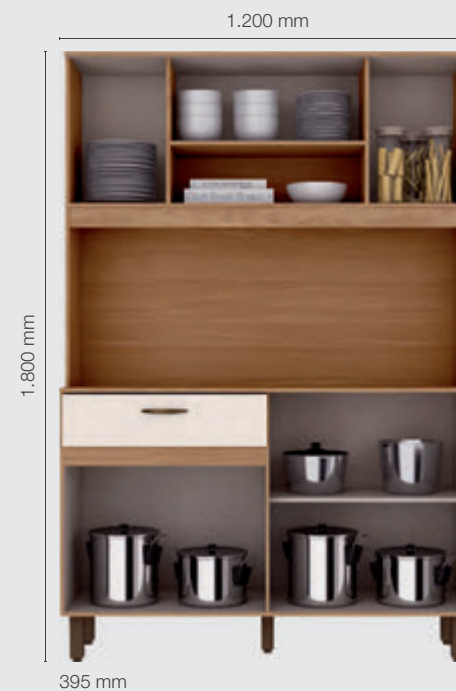

### KIT COZINHA B114

B114-93 Rústico/Cristal  
B114-127 Nature/Off White

A 1.800 x L 1.200 x P 395 mm