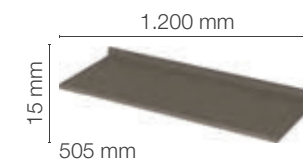

03 Portas e  
02 Gavetas

510 mm

B103-127  
Nature/Off White

B103-35  
Duna/Cristal

B103-10  
Branco

**Tampo  
para Pia  
B105**

B105-23 Duna  
B105-128 Nature  
B105-123 Damasco

AMPLO PADRÃO DE CORES,  
PENSADO ESPECIALMENTE  
PARA VOCÊ.