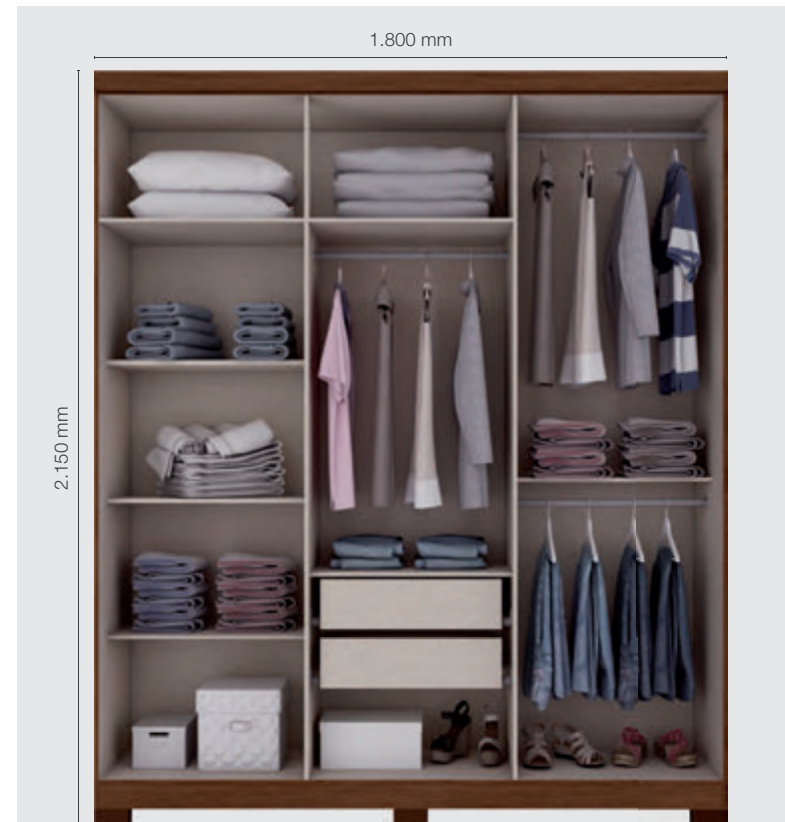

465 mm

ROUPEIRO B75

B75-130 Castanho
B75-124 Damasco/Areia
B75-127 Nature/Off White

A 2.150 x L 1.800 x P 465 mm

DIFERENCIAIS

- Puxadores em ABS
- 02 gavetas com corrediças metálicas
- Cabideiro de madeira revestido
- Com pés inclusos