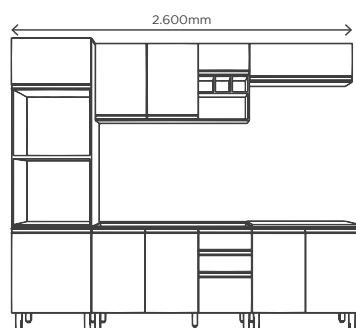

Qtd.	Ref.	Descrição
1	1x	B200-150	Torre Quente 02 Fornos
2	1x	B206-150	Aéreo 03 Portas 1.200 mm
3	1x	B210-150	Balcão Pia 02 Gav. 03 Pts. 1.200 mm
4	1x	B205-150	Aéreo 01 Porta Basculante 800 mm
5	1x	B209-150	Balcão 02 Portas 800 mm