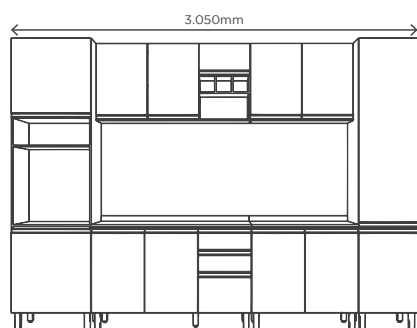

Qt.	Ref.	Descrição
1	1x B203-150	Torre Quente 01 Forno
2	1x B206-150	Aéreo 03 Portas 1.200 mm
3	1x B210-150	Balcão Pia 02 Gav. 03 Pts. 1.200 mm
4	2x B204-150	Aéreo 01 Porta 400 mm
5	1x B209-150	Balcão 02 Portas 800 mm
6	1x B213-150	Paneleiro 02 Portas
7	1x B105-123	Tampo para Pia 1.200 mm