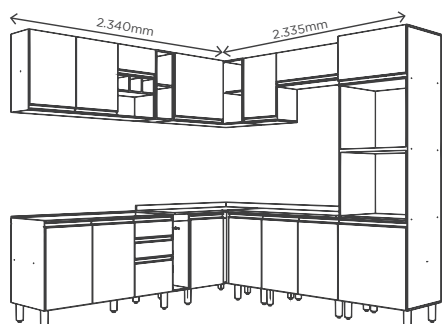

Qt.	Ref.	Descrição
1	1x B206-150	Aéreo 03 Portas 1.200 mm
2	1x B210-150	Balcão Pia 02 Gav. 03 Pts. 1.200 mm
3	1x B201-123	Aéreo Nicho 200 mm
4	1x B202-123	Balcão Porta Toalha
5	1x B211-150	Aéreo Canto Reto 01 Porta
6	1x B212-150	Balcão Canto Reto 01 Porta

Qt.	Ref.	Descrição
7	1x B204-150	Aéreo 01 Porta 400 mm
8	1x B208-150	Balcão 01 Porta 400 mm
9	1x B205-150	Aéreo 01 Porta Basculante 800 mm
10	1x B209-150	Balcão 02 Portas 800 mm
11	1x B200-150	Torre Quente 02 Fornos