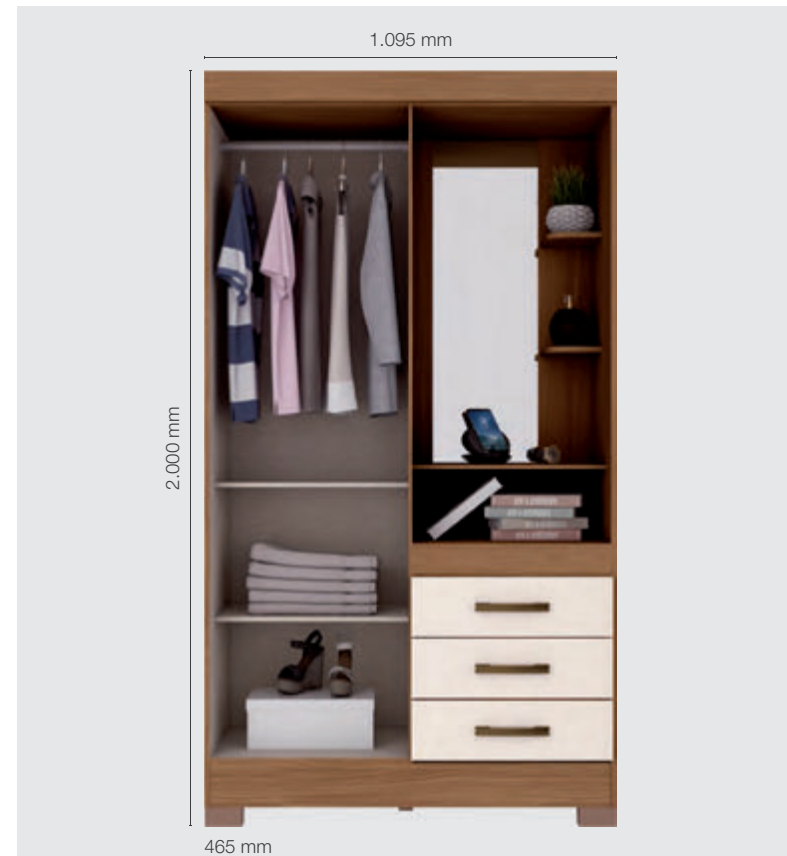

### DIFERENCIAIS

- Puxadores em ABS
- 02 gavetas com corrediças metálicas
- Cabideiro de madeira revestido
- Com baú e prateleira decorativa

Rústico/Off White

Branco

Branco/Rosa-Chá

Café/Cristal

Rústico